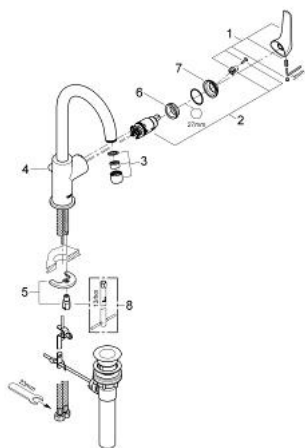

## 23 086 000 GROHE BAUFLOW ОДНОВАЖІЛЬНИЙ ЗМІШУВАЧ ДЛЯ РАКОВИНИ 1/2"

### ЗАПАСНІ ЧАСТИНИ , травня 2012 – зараз

- 1: Важіль (Артикул запчастини 46771000)
- 2: Картридж (Артикул запчастини 46580000)
- 3: Аератор (Артикул запчастини 13928000)
- 4: Висувний стрижень (Артикул запчастини 06329000)
- 5: Комплект для кріплення хвостовика (Артикул запчастини 46249000)
- 6: Фітингове кільце (Артикул запчастини 07419000)
- 7: Ковпачок (Артикул запчастини 46581000)
- 8: Монтажний ключ (Артикул запчастини 19017000)\*