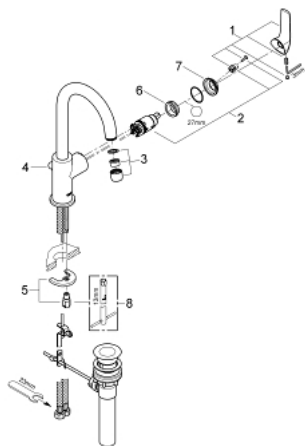

### ОПИС ПРОДУКТУ

- Колір: хром
- монтаж на один отвір
- металевий важіль
- GROHE SmoothControl 28 мм керамічний картридж
- GROHE LongLife поверхня
- обертний вилив
- аератор
- зливний гарнітур 1"
- гнучкі з'єднувальні шланги
- система швидкого монтажу

### ЗАПАСНІ ЧАСТИНИ , травня 2012 – зараз

- 1: Важіль (Артикул запчастини 46777000)
- 2: Картридж (Артикул запчастини 46580000)
- 3: Аератор (Артикул запчастини 13928000)
- 4: Висувний стрижень (Артикул запчастини 06329000)
- 5: Комплект для кріплення хвостовика (Артикул запчастини 46249000)
- 6: Фітингове кільце (Артикул запчастини 07419000)
- 7: Ковпачок (Артикул запчастини 46581000)
- 8: Монтажний ключ (Артикул запчастини 19017000)\*