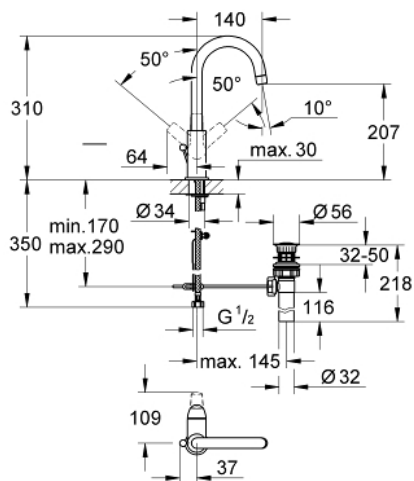

### ОПИС ПРОДУКТУ

- Колір: хром
- монтаж на один отвір
- металевий важіль
- GROHE SmoothControl 28 мм керамічний картридж
- GROHE LongLife поверхня
- обертний вилив
- аератор
- зливний гарнітур 1"
- гнучкі з'єднувальні шланги
- система швидкого монтажу