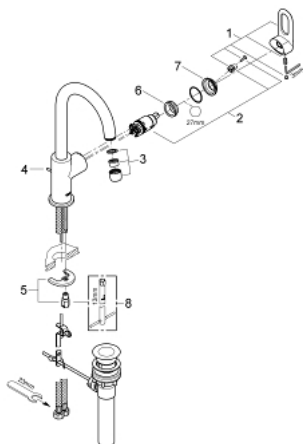

## 23 091 000 BAULOOP ОДНОВАЖИЛЬНИЙ ЗМІШУВАЧ ДЛЯ РАКОВИНИ 1/2"

### ОПИС ПРОДУКТУ

- Колір: хром
- монтаж на один отвір
- металевий важіль
- GROHE SmoothControl 28 мм керамічний картридж
- GROHE LongLife поверхня
- обертний вилив
- аератор
- набір донних клапанів 1 1/4"
- гнучкі з'єднувальні шланги
- система швидкого монтажу

### ЗАПАСНІ ЧАСТИНИ , травня 2012 – зараз

- 1: Важіль (Артикул запчастини 46779000)
- 2: Картридж (Артикул запчастини 46580000)
- 3: Аератор (Артикул запчастини 13928000)
- 4: Висувний стрижень (Артикул запчастини 46739000)
- 5: Комплект для кріплення хвостовика (Артикул запчастини 46249000)
- 6: Фітингове кільце (Артикул запчастини 07419000)
- 7: Ковпачок (Артикул запчастини 46581000)
- 8: Монтажний ключ (Артикул запчастини 19017000)\*