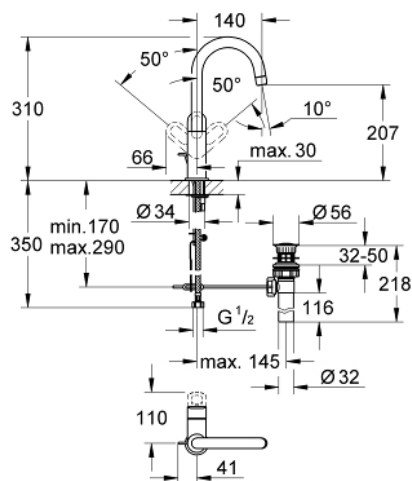

### ОПИС ПРОДУКТУ

- Колір: хром
- монтаж на один отвір
- металевий важіль
- GROHE SmoothControl 28 мм керамічний картридж
- GROHE LongLife поверхня
- обертний вилив
- аератор
- набір донних клапанів 1 1/4"
- гнучкі з'єднувальні шланги
- система швидкого монтажу