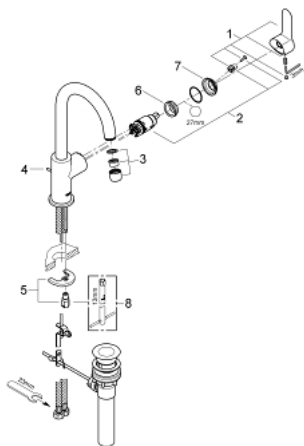

## 23 093 000 BAUEDGE ОДНОВАЖІЛЬНИЙ ЗМІШУВАЧ ДЛЯ РАКОВИНИ 1/2" L-РОЗМІРУ

### ОПИС ПРОДУКТУ

- Колір: хром
- монтаж на один отвір
- металевий важіль
- GROHE SmoothControl 28 мм керамічний картридж
- GROHE LongLife поверхня
- обертовий вилив
- аератор
- зливний гарнітур 1"
- гнучкі з'єднувальні шланги
- система швидкого монтажу

### ЗАПАСНІ ЧАСТИНИ , травня 2012 – зараз

- 1: Важіль (Артикул запчастини 46812000)
- 2: Картридж (Артикул запчастини 46580000)
- 3: Аератор (Артикул запчастини 13928000)
- 4: Висувний стрижень (Артикул запчастини 10769000)
- 5: Комплект для кріплення хвостовика (Артикул запчастини 46249000)
- 6: Фітингове кільце (Артикул запчастини 07419000)
- 7: Ковпачок (Артикул запчастини 46581000)
- 8: Монтажний ключ (Артикул запчастини 19017000)\*