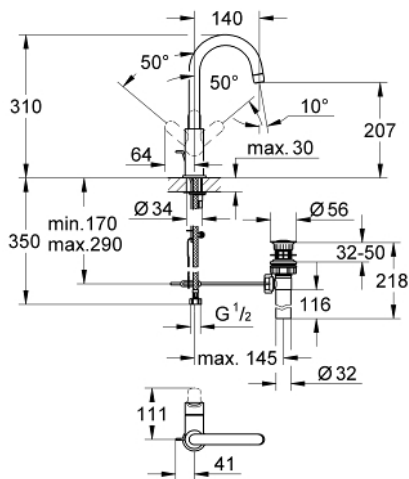

## 23 093 000 BAUEDGE ОДНОВАЖІЛЬНИЙ ЗМІШУВАЧ ДЛЯ РАКОВИНИ 1/2" L-РОЗМІРУ

### ОПИС ПРОДУКТУ

- Колір: хром
- монтаж на один отвір
- металевий важіль
- GROHE SmoothControl 28 мм керамічний картридж
- GROHE LongLife поверхня
- обертовий вилив
- аератор
- зливний гарнітур 1"
- гнучкі з'єднувальні шланги
- система швидкого монтажу