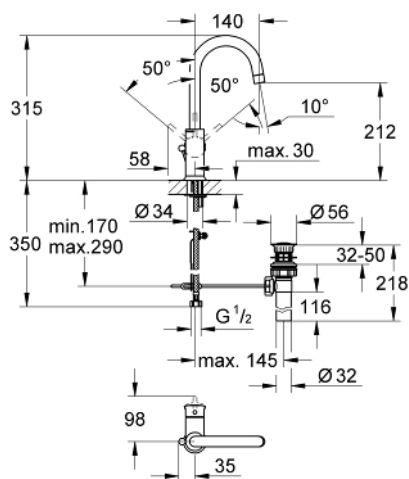

23 095 000 BAUCLASSIC ОДНОВАЖИЛЬНИЙ ЗМІШУВАЧ ДЛЯ РАКОВИНИ 1/2"

ОПИС ПРОДУКТУ

- Колір: хром
- металевий важіль
- монтаж на один отвір
- GROHE SmoothControl 28 мм керамічний картридж
- GROHE LongLife поверхня
- обертовий вилив
- аератор
- зливний гарнітур 1"
- гнучкі з'єднувальні шланги
- система швидкого монтажу

23 095 000 BAUCLASSIC ОДНОВАЖІЛЬНИЙ ЗМІШУВАЧ ДЛЯ РАКОВИНИ 1/2"

ЗАПАСНІ ЧАСТИНИ , травня 2012 – зараз

- 1: Важіль (Артикул запчастини 46814000)
- 2: Картридж (Артикул запчастини 46580000)
- 3: Аератор (Артикул запчастини 13928000)
- 4: Висувний стрижень (Артикул запчастини 06329000)
- 5: Комплект для кріплення хвостовика (Артикул запчастини 46249000)
- 6: Фітингове кільце (Артикул запчастини 07419000)
- 7: Ковпачок (Артикул запчастини 46581000)
- 8: Монтажний ключ (Артикул запчастини 19017000)*