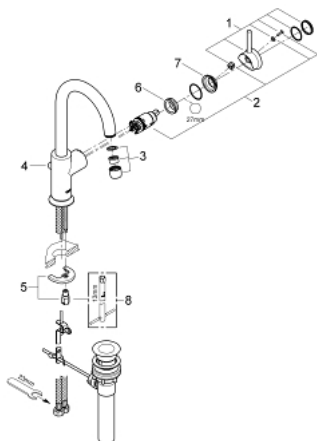

23 095 000 BAUCLASSIC ОДНОВАЖИЛЬНИЙ ЗМІШУВАЧ ДЛЯ РАКОВИНИ 1/2"

ОПИС ПРОДУКТУ

- Колір: хром
- металевий важіль
- монтаж на один отвір
- GROHE SmoothControl 28 мм керамічний картридж
- GROHE LongLife поверхня
- обертовий вилив
- аератор
- зливний гарнітур 1"
- гнучкі з'єднувальні шланги
- система швидкого монтажу

23 095 000 BAUCLASSIC ОДНОВАЖІЛЬНИЙ ЗМІШУВАЧ ДЛЯ РАКОВИНИ 1/2"

ЗАПАСНІ ЧАСТИНИ , травня 2012 – зараз

- 1: Важіль (Артикул запчастини 46814000)
- 2: Картридж (Артикул запчастини 46580000)
- 3: Аератор (Артикул запчастини 13928000)
- 4: Висувний стрижень (Артикул запчастини 06329000)
- 5: Комплект для кріплення хвостовика (Артикул запчастини 46249000)
- 6: Фітингове кільце (Артикул запчастини 07419000)
- 7: Ковпачок (Артикул запчастини 46581000)
- 8: Монтажний ключ (Артикул запчастини 19017000)*