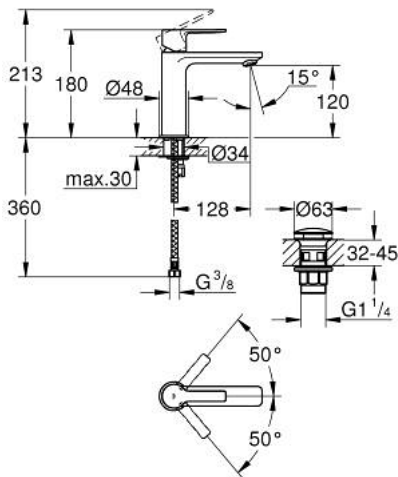

23 106 001 LINEARE ОДНОВАЖИЛЬНИЙ ЗМІШУВАЧ ДЛЯ РАКОВИНИ 3/8" S-РОЗМІРУ

ОПИС ПРОДУКТУ

- Колір: хром
- монтаж на один отвір
- металевий важіль
- GROHE SilkMove 28 мм керамічний картридж
- із обмежувачем температури
- GROHE LongLife поверхня
- GROHE EcoJoy – технологія неперевершеного потоку при економному використанні води
- максимальна витрата (при тиску 3 бар) 5 л/хв
- аератор із функцією SpeedClean
- GROHE FastFixation Plus система швидкого монтажу
- гладкий корпус змішувача із натискним донним клапаном 1 1/4"
- гнучкі з'єднувальні шланги

23 106 001 LINEARE ОДНОВАЖИЛЬНИЙ ЗМІШУВАЧ ДЛЯ РАКОВИНИ 3/8" S-РОЗМІРУ

ЗАПАСНІ ЧАСТИНИ , липня 2016 – зараз

1: Важіль (Артикул запчастини 46980000)

2: Ковпачок (Артикул запчастини 46581000)

3: Фітингове кільце (Артикул запчастини 07419000)

8: Монтажний ключ (Артикул запчастини 19017000)*

* Додаткові аксесуари