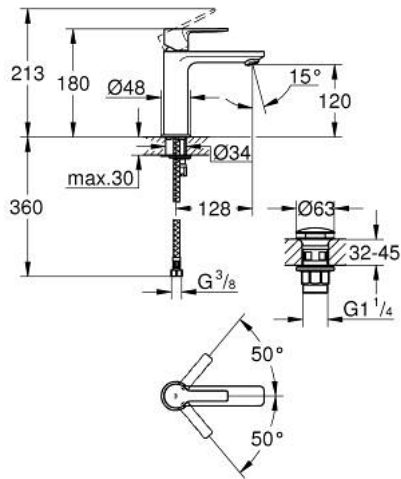

23 106 243 1 LINEARE ОДНОВАЖІЛЬНИЙ ЗМІШУВАЧ ДЛЯ РАКОВИНИ 3/8" S-РОЗМІРУ

ОПИС ПРОДУКТУ

- Колір: матовий чорний
- монтаж на один отвір
- металевий важіль
- GROHE SilkMove 28 мм керамічний картридж
- із обмежувачем температури
- GROHE EcoJoy – технологія неперевершеного потоку при економічному використанні води
- максимальна витрата (при тиску 3 бар) 5 л/хв
- аератор із функцією SpeedClean
- GROHE FastFixation Plus система швидкого монтажу
- гладкий корпус змішувача із натискним донним клапаном 1 1/4"
- гнучкі з'єднувальні шланги

23 106 243 1 LINEARE ОДНОВАЖІЛЬНИЙ ЗМІШУВАЧ ДЛЯ РАКОВИНИ 3/8" S-РОЗМІРУ

ЗАПАСНІ ЧАСТИНИ , травня 2024 – зараз

- 1: lever (Артикул запчастини 469802430)
 - 2: Ковпачок (Артикул запчастини 465812430)
 - 3: Фітингове кільце (Артикул запчастини 07419000)
 - 4: Картридж (Артикул запчастини 46580000)
 - 5: Аератор (Артикул запчастини 481592430)
 - 6: Комплект для кріплення хвостовика (Артикул запчастини 46645000)
 - 7: Зливний гарнітур із функцією закриття-відкриття (Артикул запчастини 658072430)
 - 8: Монтажний ключ (Артикул запчастини 19017000)*
- * Додаткові аксесуари