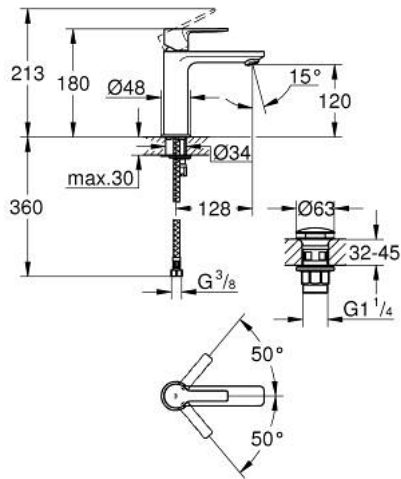

23 106 AL1 LINEARE ОДНОВАЖІЛЬНИЙ ЗМІШУВАЧ ДЛЯ РАКОВИНИ 3/8" S-РОЗМІРУ

ОПИС ПРОДУКТУ

- Колір: графіт темний матовий
- монтаж на один отвір
- металевий важіль
- GROHE SilkMove 28 мм керамічний картридж
- із обмежувачем температури
- покриття GROHE LongLife
- GROHE EcoJoy – технологія неперевершеного потоку при економному використанні води
- максимальна витрата (при тиску 3 бар) 5 л/хв
- аератор із функцією SpeedClean
- GROHE FastFixation Plus система швидкого монтажу
- гладкий корпус змішувача із натискним донним клапаном 1 1/4"
- гнучкі з'єднувальні шланги

23 106 AL1 LINEARE ОДНОВАЖИЛЬНИЙ ЗМІШУВАЧ ДЛЯ РАКОВИНИ 3/8" S-РОЗМІРУ

ЗАПАСНІ ЧАСТИНИ , березня 2019 – зараз

1: Важіль (Артикул запчастини 46980AL0)

2: Ковпачок (Артикул запчастини 46581AL0)

3: Фітингове кільце (Артикул запчастини 07419000)

4: Картридж (Артикул запчастини 46580000)

5: Аератор (Артикул запчастини 48159AL0)

6: Комплект для кріплення хвостовика (Артикул запчастини 46645000)

7: Зливний гарнітур із функцією закриття-відкриття (Артикул запчастини 65807AL0)

8: Монтажний ключ (Артикул запчастини 19017000)*

* Додаткові аксесуари