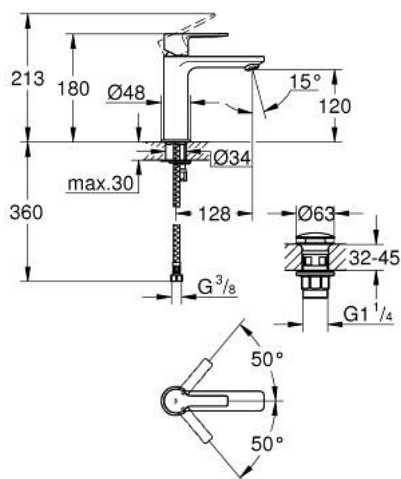

## 23 106 DC1 LINEARE ОДНОВАЖІЛЬНИЙ ЗМІШУВАЧ ДЛЯ РАКОВИНИ 3/8" S-РОЗМІРУ

### ОПИС ПРОДУКТУ

- Колір: суперсталь
- монтаж на один отвір
- металевий важіль
- GROHE SilkMove 28 мм керамічний картридж
- із обмежувачем температури
- покриття GROHE LongLife
- GROHE EcoJoy – технологія неперевершеного потоку при економному використанні води
- максимальна витрата (при тиску 3 бар) 5 л/хв
- аератор із функцією SpeedClean
- GROHE FastFixation Plus система швидкого монтажу
- гладкий корпус змішувача із натискним донним клапаном 1 1/4"
- гнучкі з'єднувальні шланги

## 23 106 DC1 LINEARE ОДНОВАЖІЛЬНИЙ ЗМІШУВАЧ ДЛЯ РАКОВИНИ 3/8" S-РОЗМІРУ

**ЗАПАСНІ ЧАСТИНИ**, вересня 2016 – зараз

- 1: Важіль (Артикул запчастини 46980DC0)
  - 2: Ковпачок (Артикул запчастини 46581DC0)
  - 3: Фітингове кільце (Артикул запчастини 07419000)
  - 4: Картридж (Артикул запчастини 46580000)
  - 5: Аератор (Артикул запчастини 48159DC0)
  - 6: Комплект для кріплення хвостовика (Артикул запчастини 46645000)
  - 7: Зливний гарнітур із функцією закриття-відкриття (Артикул запчастини 65807DC0)
  - 8: Монтажний ключ (Артикул запчастини 19017000)\*
- \* Додаткові аксесуари