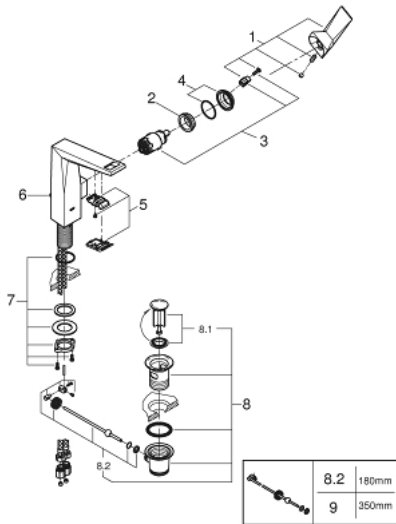

23 109 000 ALLURE BRILLIANT ОДНОВАЖІЛЬНИЙ ЗМІШУВАЧ ДЛЯ РАКОВИНИ 1/2" L-РОЗМІРУ

ОПИС ПРОДУКТУ

- Колір: хром
- монтаж на один отвір
- GROHE SilkMove 28 мм керамічний картридж
- обмежувач температури
- GROHE LongLife поверхня
- GROHE EcoJoy 5.0 л/хв обмежувач витрати води
- GROHE FastFixation система швидкого монтажу
- вилив із вбудованим аератором
- набір донних клапанів 1 1/4"
- гнучкі з'єднувальні шланги
- мінімальний рекомендований тиск 1.0 бар

23 109 000 ALLURE BRILLIANT ОДНОВАЖІЛЬНИЙ ЗМІШУВАЧ ДЛЯ РАКОВИНИ 1/2" L-РОЗМІРУ

ЗАПАСНІ ЧАСТИНИ , грудня 2019 – зараз

- 1: Важіль (Артикул запчастини 46792000)
- 2: Фітингове кільце (Артикул запчастини 07419000)
- 3: Картридж (Артикул запчастини 46963000)
- 4: Ковпачок (Артикул запчастини 46581000)
- 5: Заїзд (Артикул запчастини 46794000)
- 6: Висувний стрижень (Артикул запчастини 46787000)
- 7: Комплект кріплень хвостовика (Артикул запчастини 48384000)
- 8: Комплект зливу 1 1/4" (Артикул запчастини 28910000)
- 8.1: Заглушка (Артикул запчастини 07182000)
- 8.2: Ексцентриковий стрижень (Артикул запчастини 07052000)
- 9: Ексцентриковий стрижень (Артикул запчастини 07341000)*