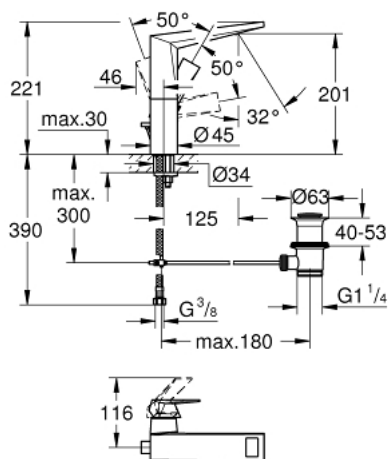

23 109 000 ALLURE BRILLIANT ОДНОВАЖІЛЬНИЙ ЗМІШУВАЧ ДЛЯ РАКОВИНИ 1/2" L-РОЗМІРУ

ОПИС ПРОДУКТУ

- Колір: хром
- монтаж на один отвір
- GROHE SilkMove 28 мм керамічний картридж
- обмежувач температури
- GROHE LongLife поверхня
- GROHE EcoJoy 5.0 л/хв обмежувач витрати води
- GROHE FastFixation система швидкого монтажу
- вилив із вбудованим аератором
- набір донних клапанів 1 1/4"
- гнучкі з'єднувальні шланги
- мінімальний рекомендований тиск 1.0 бар

23 109 000 ALLURE BRILLIANT ОДНОВАЖІЛЬНИЙ ЗМІШУВАЧ ДЛЯ РАКОВИНИ 1/2" L-РОЗМІРУ

ЗАПАСНІ ЧАСТИНИ , грудня 2019 – зараз

- 1: Важіль (Артикул запчастини 46792000)
- 2: Фітингове кільце (Артикул запчастини 07419000)
- 3: Картридж (Артикул запчастини 46963000)
- 4: Ковпачок (Артикул запчастини 46581000)
- 5: Заїзд (Артикул запчастини 46794000)
- 6: Висувний стрижень (Артикул запчастини 46787000)
- 7: Комплект кріплень хвостовика (Артикул запчастини 48384000)
- 8: Комплект зливу 1 1/4" (Артикул запчастини 28910000)
- 8.1: Заглушка (Артикул запчастини 07182000)
- 8.2: Ексцентриковий стрижень (Артикул запчастини 07052000)
- 9: Ексцентриковий стрижень (Артикул запчастини 07341000)*