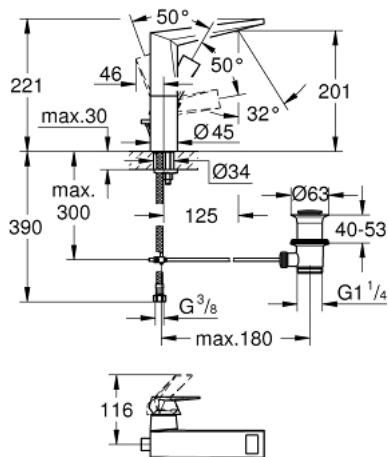

23 109 AL0 ALLURE BRILLIANT ОДНОВАЖІЛЬНИЙ ЗМІШУВАЧ ДЛЯ РАКОВИНИ 1/2" L-РОЗМІРУ

ОПИС ПРОДУКТУ

- Колір: графіт темний матовий
- монтаж на один отвір
- GROHE SilkMove 28 мм керамічний картридж
- обмежувач температури
- GROHE LongLife поверхня
- 5.0 л/хв обмежувач витрати води
- GROHE FastFixation система швидкого монтажу
- вилив із вбудованим аератором
- набір донних клапанів 1 1/4"
- гнучкі з'єднувальні шланги
- мінімальний рекомендований тиск 1.0 бар

23 109 AL0 ALLURE BRILLIANT ОДНОВАЖІЛЬНИЙ ЗМІШУВАЧ ДЛЯ РАКОВИНИ 1/2" L-РОЗМІРУ

ЗАПАСНІ ЧАСТИНИ , грудня 2019 – зараз

- 1: Важіль (Артикул запчастини 46792AL0)
- 2: Фітингове кільце (Артикул запчастини 07419000)
- 3: Картридж (Артикул запчастини 46963000)
- 4: Ковпачок (Артикул запчастини 46581AL0)
- 5: Заїзд (Артикул запчастини 46794AL0)
- 6: Висувний стрижень (Артикул запчастини 46787AL0)
- 7: Комплект кріплень хвостовика (Артикул запчастини 48384000)
- 8: Комплект зливу 1 1/4" (Артикул запчастини 28910AL0)
- 8.1: Заглушка (Артикул запчастини 07182AL0)
- 8.2: Ексцентриковий стрижень (Артикул запчастини 07052000)
- 9: Ексцентриковий стрижень (Артикул запчастини 07341000)*