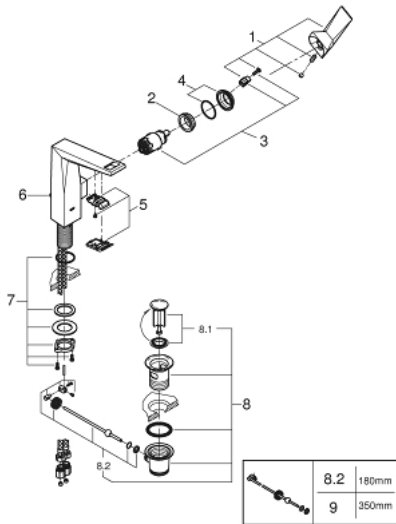

23 109 AL0 ALLURE BRILLIANT ОДНОВАЖІЛЬНИЙ ЗМІШУВАЧ ДЛЯ РАКОВИНИ 1/2" L-РОЗМІРУ

ОПИС ПРОДУКТУ

- Колір: графіт темний матовий
- монтаж на один отвір
- GROHE SilkMove 28 мм керамічний картридж
- обмежувач температури
- GROHE LongLife поверхня
- 5.0 л/хв обмежувач витрати води
- GROHE FastFixation система швидкого монтажу
- вилив із вбудованим аератором
- набір донних клапанів 1 1/4"
- гнучкі з'єднувальні шланги
- мінімальний рекомендований тиск 1.0 бар

23 109 AL0 ALLURE BRILLIANT ОДНОВАЖІЛЬНИЙ ЗМІШУВАЧ ДЛЯ РАКОВИНИ 1/2" L-РОЗМІРУ

ЗАПАСНІ ЧАСТИНИ , грудня 2019 – зараз

- 1: Важіль (Артикул запчастини 46792AL0)
- 2: Фітингове кільце (Артикул запчастини 07419000)
- 3: Картридж (Артикул запчастини 46963000)
- 4: Ковпачок (Артикул запчастини 46581AL0)
- 5: Заїзд (Артикул запчастини 46794AL0)
- 6: Висувний стрижень (Артикул запчастини 46787AL0)
- 7: Комплект кріплень хвостовика (Артикул запчастини 48384000)
- 8: Комплект зливу 1 1/4" (Артикул запчастини 28910AL0)
- 8.1: Заглушка (Артикул запчастини 07182AL0)
- 8.2: Ексцентриковий стрижень (Артикул запчастини 07052000)
- 9: Ексцентриковий стрижень (Артикул запчастини 07341000)*