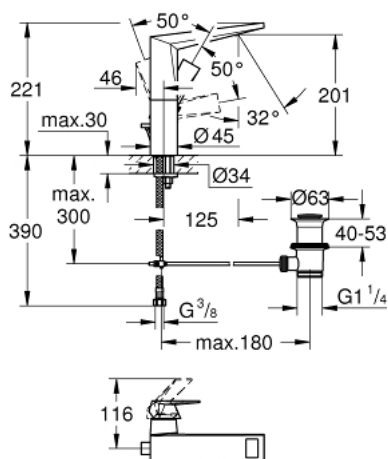

## 23 109 DC0 ALLURE BRILLIANT ОДНОВАЖИЛЬНИЙ ЗМІШУВАЧ ДЛЯ РАКОВИНИ 1/2" L-РОЗМІРУ

### ОПИС ПРОДУКТУ

- Колір: суперсталь
- монтаж на один отвір
- GROHE SilkMove 28 мм керамічний картридж
- обмежувач температури
- GROHE LongLife поверхня
- 5.0 л/хв обмежувач витрати води
- GROHE FastFixation система швидкого монтажу
- вилив із вбудованим аератором
- набір донних клапанів 1 1/4"
- гнучкі з'єднувальні шланги
- мінімальний рекомендований тиск 1.0 бар

## 23 109 DC0 ALLURE BRILLIANT ОДНОВАЖІЛЬНИЙ ЗМІШУВАЧ ДЛЯ РАКОВИНИ 1/2" L-РОЗМІРУ

### ЗАПАСНІ ЧАСТИНИ , грудня 2019 – зараз

- 1: Важіль (Артикул запчастини 46792DC0)
- 2: Фітингове кільце (Артикул запчастини 07419000)
- 3: Картридж (Артикул запчастини 46963000)
- 4: Ковпачок (Артикул запчастини 46581DC0)
- 5: Заїзд (Артикул запчастини 46794DC0)
- 6: Висувний стрижень (Артикул запчастини 46787DC0)
- 7: Комплект кріплень хвостовика (Артикул запчастини 48384000)
- 8: Комплект зливу 1 1/4" (Артикул запчастини 28910DC0)
- 8.1: Заглушка (Артикул запчастини 07182DC0)
- 8.2: Ексцентриковий стрижень (Артикул запчастини 07052000)
- 9: Ексцентриковий стрижень (Артикул запчастини 07341000)\*