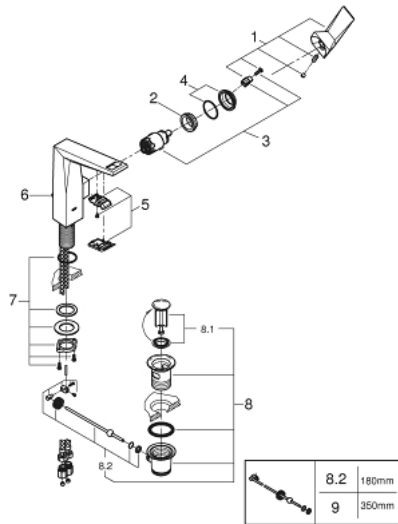

## 23 109 DC0 ALLURE BRILLIANT ОДНОВАЖИЛЬНИЙ ЗМІШУВАЧ ДЛЯ РАКОВИНИ 1/2" L-РОЗМІРУ

### ОПИС ПРОДУКТУ

- Колір: суперсталь
- монтаж на один отвір
- GROHE SilkMove 28 мм керамічний картридж
- обмежувач температури
- GROHE LongLife поверхня
- 5.0 л/хв обмежувач витрати води
- GROHE FastFixation система швидкого монтажу
- вилив із вбудованим аератором
- набір донних клапанів 1 1/4"
- гнучкі з'єднувальні шланги
- мінімальний рекомендований тиск 1.0 бар

## 23 109 DC0 ALLURE BRILLIANT ОДНОВАЖІЛЬНИЙ ЗМІШУВАЧ ДЛЯ РАКОВИНИ 1/2" L-РОЗМІРУ

### ЗАПАСНІ ЧАСТИНИ , грудня 2019 – зараз

- 1: Важіль (Артикул запчастини 46792DC0)
- 2: Фітингове кільце (Артикул запчастини 07419000)
- 3: Картридж (Артикул запчастини 46963000)
- 4: Ковпачок (Артикул запчастини 46581DC0)
- 5: Заїзд (Артикул запчастини 46794DC0)
- 6: Висувний стрижень (Артикул запчастини 46787DC0)
- 7: Комплект кріплень хвостовика (Артикул запчастини 48384000)
- 8: Комплект зливу 1 1/4" (Артикул запчастини 28910DC0)
- 8.1: Заглушка (Артикул запчастини 07182DC0)
- 8.2: Ексцентриковий стрижень (Артикул запчастини 07052000)
- 9: Ексцентриковий стрижень (Артикул запчастини 07341000)\*