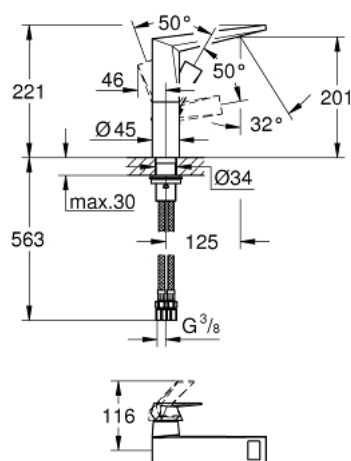

23 112 000 ALLURE BRILLIANT ОДНОВАЖІЛЬНИЙ ЗМІШУВАЧ ДЛЯ РАКОВИНИ 1/2" L-РОЗМІРУ

ОПИС ПРОДУКТУ

- Колір: хром
- монтаж на один отвір
- GROHE SilkMove 28 мм керамічний картридж
- обмежувач температури
- GROHE LongLife поверхня
- 5.0 л/хв обмежувач витрати води
- GROHE FastFixation система швидкого монтажу
- вилив із вбудованим аератором
- гладенький корпус
- гнучкі з'єднувальні шланги
- мінімальний рекомендований тиск 1.0 бар

23 112 000 ALLURE BRILLIANT ОДНОВАЖІЛЬНИЙ ЗМІШУВАЧ ДЛЯ РАКОВИНИ 1/2" L-РОЗМІРУ

ЗАПАСНІ ЧАСТИНИ , вересня 2020 – зараз

- 1: Важіль (Артикул запчастини 46792000)
- 2: Картридж (Артикул запчастини 46963000)
- 3: Фітингове кільце (Артикул запчастини 07419000)
- 4: Ковпачок (Артикул запчастини 46581000)
- 5: Заїзд (Артикул запчастини 46794000)
- 6: Комплект кріплень хвостовика (Артикул запчастини 48384000)