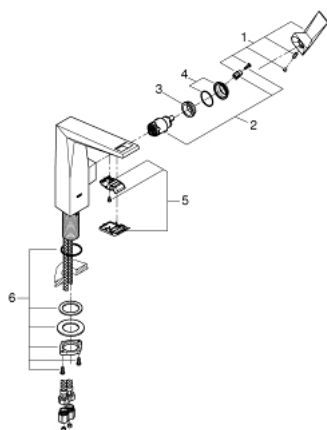

23 112 000 ALLURE BRILLIANT ОДНОВАЖІЛЬНИЙ ЗМІШУВАЧ ДЛЯ РАКОВИНИ 1/2" L-РОЗМІРУ

ОПИС ПРОДУКТУ

- Колір: хром
- монтаж на один отвір
- GROHE SilkMove 28 мм керамічний картридж
- обмежувач температури
- GROHE LongLife поверхня
- 5.0 л/хв обмежувач витрати води
- GROHE FastFixation система швидкого монтажу
- вилив із вбудованим аератором
- гладенький корпус
- гнучкі з'єднувальні шланги
- мінімальний рекомендований тиск 1.0 бар

23 112 000 ALLURE BRILLIANT ОДНОВАЖІЛЬНИЙ ЗМІШУВАЧ ДЛЯ РАКОВИНИ 1/2" L-РОЗМІРУ

ЗАПАСНІ ЧАСТИНИ , вересня 2020 – зараз

- 1: Важіль (Артикул запчастини 46792000)
- 2: Картридж (Артикул запчастини 46963000)
- 3: Фітингове кільце (Артикул запчастини 07419000)
- 4: Ковпачок (Артикул запчастини 46581000)
- 5: Заїзд (Артикул запчастини 46794000)
- 6: Комплект кріплень хвостовика (Артикул запчастини 48384000)