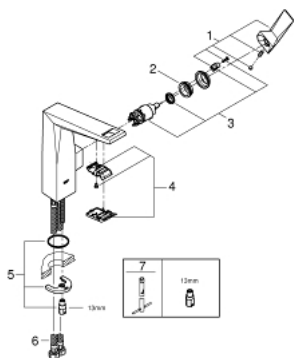

23 112 AL0 ALLURE BRILLIANT ОДНОВАЖІЛЬНИЙ ЗМІШУВАЧ ДЛЯ РАКОВИНИ 1/2" L-РОЗМІРУ

ОПИС ПРОДУКТУ

- Колір: графіт темний матовий
- монтаж на один отвір
- GROHE SilkMove 28 мм керамічний картридж
- обмежувач температури
- покриття GROHE LongLife
- GROHE EcoJoy 5.0 л/хв обмежувач витрати води
- GROHE FastFixation система швидкого монтажу
- вилив із вбудованим аератором
- гладенький корпус
- гнучкі з'єднувальні шланги
- мінімальний рекомендований тиск 1.0 бар

23 112 AL0 ALLURE BRILLIANT ОДНОВАЖІЛЬНИЙ ЗМІШУВАЧ ДЛЯ РАКОВИНИ 1/2" L-РОЗМІРУ

ЗАПАСНІ ЧАСТИНИ , березня 2018 – зараз

- 1: Важіль (Артикул запчастини 46792AL0)
- 2: Фітингове кільце (Артикул запчастини 07419000)
- 3: Картридж (Артикул запчастини 46580000)
- 4: Заїзд (Артикул запчастини 46794AL0)
- 5: Комплект для кріплення хвостовика (Артикул запчастини 46249000)
- 6: З'єднувальний шланг (Артикул запчастини 46255000)
- 7: Монтажний ключ (Артикул запчастини 19017000)*