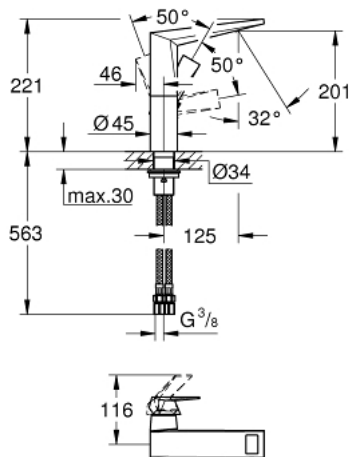

23 112 AL0 ALLURE BRILLIANT ОДНОВАЖІЛЬНИЙ ЗМІШУВАЧ ДЛЯ РАКОВИНИ 1/2" L-РОЗМІРУ

ОПИС ПРОДУКТУ

- Колір: графіт темний матовий
- монтаж на один отвір
- GROHE SilkMove 28 мм керамічний картридж
- обмежувач температури
- покриття GROHE LongLife
- GROHE EcoJoy 5.0 л/хв обмежувач витрати води
- GROHE FastFixation система швидкого монтажу
- вилив із вбудованим аератором
- гладенький корпус
- гнучкі з'єднувальні шланги
- мінімальний рекомендований тиск 1.0 бар

23 112 AL0 ALLURE BRILLIANT ОДНОВАЖІЛЬНИЙ ЗМІШУВАЧ ДЛЯ РАКОВИНИ 1/2" L-РОЗМІРУ

ЗАПАСНІ ЧАСТИНИ , березня 2018 – зараз

- 1: Важіль (Артикул запчастини 46792AL0)
- 2: Фітингове кільце (Артикул запчастини 07419000)
- 3: Картридж (Артикул запчастини 46580000)
- 4: Заїзд (Артикул запчастини 46794AL0)
- 5: Комплект для кріплення хвостовика (Артикул запчастини 46249000)
- 6: З'єднувальний шланг (Артикул запчастини 46255000)
- 7: Монтажний ключ (Артикул запчастини 19017000)*