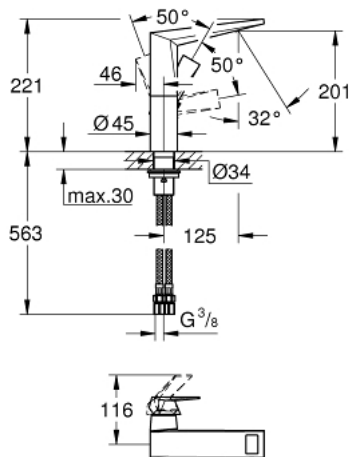

23 112 DC0 ALLURE BRILLIANT ОДНОВАЖІЛЬНИЙ ЗМІШУВАЧ ДЛЯ РАКОВИНИ 1/2" L-РОЗМІРУ

ОПИС ПРОДУКТУ

- Колір: суперсталь
- монтаж на один отвір
- GROHE SilkMove 28 мм керамічний картридж
- обмежувач температури
- покриття GROHE LongLife
- 5.0 л/хв обмежувач витрати води
- GROHE FastFixation система швидкого монтажу
- вилив із вбудованим аератором
- гладенький корпус
- гнучкі з'єднувальні шланги
- мінімальний рекомендований тиск 1.0 бар

23 112 DC0 ALLURE BRILLIANT ОДНОВАЖІЛЬНИЙ ЗМІШУВАЧ ДЛЯ РАКОВИНИ 1/2" L-РОЗМІРУ

ЗАПАСНІ ЧАСТИНИ , березня 2018 – зараз

- 1: Важіль (Артикул запчастини 46792DC0)
- 2: Фітингове кільце (Артикул запчастини 07419000)
- 3: Картридж (Артикул запчастини 46580000)
- 4: Заїзд (Артикул запчастини 46794DC0)
- 5: Комплект для кріплення хвостовика (Артикул запчастини 46249000)
- 6: З'єднувальний шланг (Артикул запчастини 46255000)
- 7: Монтажний ключ (Артикул запчастини 19017000)*