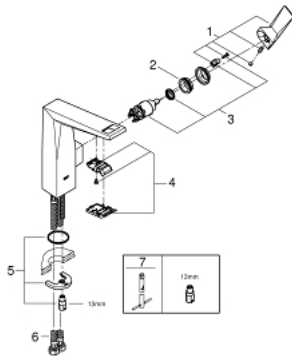

23 112 DC0 ALLURE BRILLIANT ОДНОВАЖІЛЬНИЙ ЗМІШУВАЧ ДЛЯ РАКОВИНИ 1/2" L-РОЗМІРУ

ОПИС ПРОДУКТУ

- Колір: суперсталь
- монтаж на один отвір
- GROHE SilkMove 28 мм керамічний картридж
- обмежувач температури
- покриття GROHE LongLife
- 5.0 л/хв обмежувач витрати води
- GROHE FastFixation система швидкого монтажу
- вилив із вбудованим аератором
- гладенький корпус
- гнучкі з'єднувальні шланги
- мінімальний рекомендований тиск 1.0 бар

23 112 DC0 ALLURE BRILLIANT ОДНОВАЖІЛЬНИЙ ЗМІШУВАЧ ДЛЯ РАКОВИНИ 1/2" L-РОЗМІРУ

ЗАПАСНІ ЧАСТИНИ , березня 2018 – зараз

- 1: Важіль (Артикул запчастини 46792DC0)
- 2: Фітингове кільце (Артикул запчастини 07419000)
- 3: Картридж (Артикул запчастини 46580000)
- 4: Заїзд (Артикул запчастини 46794DC0)
- 5: Комплект для кріплення хвостовика (Артикул запчастини 46249000)
- 6: З'єднувальний шланг (Артикул запчастини 46255000)
- 7: Монтажний ключ (Артикул запчастини 19017000)*