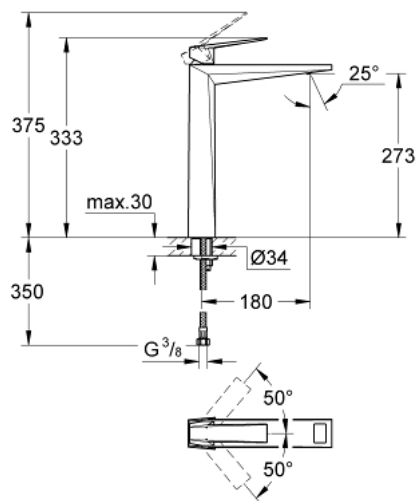

23 114 000 ALLURE BRILLIANT ОДНОВАЖІЛЬНИЙ ЗМІШУВАЧ ДЛЯ РАКОВИНИ 1/2" XL-РОЗМІРУ

ОПИС ПРОДУКТУ

- Колір: хром
- монтаж на один отвір
- для окремо розташованих раковин
- GROHE SilkMove 28 мм керамічний картридж
- обмежувач температури
- GROHE LongLife поверхня
- 5.0 л/хв обмежувач витрати води
- GROHE FastFixation система швидкого монтажу
- вилив із вбудованим аератором
- гладенький корпус
- гнучкі з'єднувальні шланги
- мінімальний рекомендований тиск 1.0 бар

23 114 000 ALLURE BRILLIANT ОДНОВАЖІЛЬНИЙ ЗМІШУВАЧ ДЛЯ РАКОВИНИ 1/2" XL-РОЗМІРУ

ЗАПАСНІ ЧАСТИНИ , серпня 2010 – зараз

- 1: Важіль (Артикул запчастини 46793000)
- 2: Картридж (Артикул запчастини 46580000)
- 3: Фітингове кільце (Артикул запчастини 46715000)
- 4: Заїзд (Артикул запчастини 46794000)
- 5: Комплект для кріплення хвостовика (Артикул запчастини 46249000)
- 6: Монтажний ключ (Артикул запчастини 19017000)*