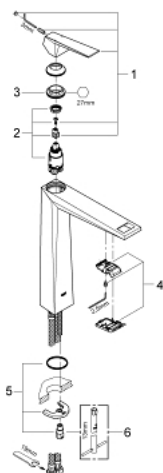

23 114 000 ALLURE BRILLIANT ОДНОВАЖІЛЬНИЙ ЗМІШУВАЧ ДЛЯ РАКОВИНИ 1/2" XL-РОЗМІРУ

ОПИС ПРОДУКТУ

- Колір: хром
- монтаж на один отвір
- для окремо розташованих раковин
- GROHE SilkMove 28 мм керамічний картридж
- обмежувач температури
- GROHE LongLife поверхня
- 5.0 л/хв обмежувач витрати води
- GROHE FastFixation система швидкого монтажу
- вилив із вбудованим аератором
- гладенький корпус
- гнучкі з'єднувальні шланги
- мінімальний рекомендований тиск 1.0 бар

23 114 000 ALLURE BRILLIANT ОДНОВАЖІЛЬНИЙ ЗМІШУВАЧ ДЛЯ РАКОВИНИ 1/2" XL-РОЗМІРУ

ЗАПАСНІ ЧАСТИНИ , серпня 2010 – зараз

- 1: Важіль (Артикул запчастини 46793000)
- 2: Картридж (Артикул запчастини 46580000)
- 3: Фітингове кільце (Артикул запчастини 46715000)
- 4: Заїзд (Артикул запчастини 46794000)
- 5: Комплект для кріплення хвостовика (Артикул запчастини 46249000)
- 6: Монтажний ключ (Артикул запчастини 19017000)*