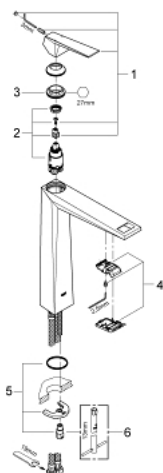

23 114 AL0 ALLURE BRILLIANT ОДНОВАЖІЛЬНИЙ ЗМІШУВАЧ ДЛЯ РАКОВИНИ 1/2" XL-РОЗМІРУ

ОПИС ПРОДУКТУ

- Колір: графіт темний матовий
- монтаж на один отвір
- для окремо розташованих раковин
- GROHE SilkMove 28 мм керамічний картридж
- обмежувач температури
- GROHE LongLife поверхня
- GROHE FastFixation система швидкого монтажу
- 5.0 л/хв обмежувач витрати води
- вилив із вбудованим аератором
- гладенький корпус
- гнучкі з'єднувальні шланги
- мінімальний рекомендований тиск 1.0 бар

23 114 AL0 ALLURE BRILLIANT ОДНОВАЖІЛЬНИЙ ЗМІШУВАЧ ДЛЯ РАКОВИНИ 1/2" XL-РОЗМІРУ

ЗАПАСНІ ЧАСТИНИ , липня 2015 – зараз

1: Важіль (Артикул запчастини 46793AL0)

2: Картридж (Артикул запчастини 46580000)

3: Фітингове кільце (Артикул запчастини 46715000)

4: Заїзд (Артикул запчастини 46794AL0)

5: Комплект для кріплення хвостовика (Артикул запчастини 46249000)

6: Монтажний ключ (Артикул запчастини 19017000)*

* Додаткові аксесуари