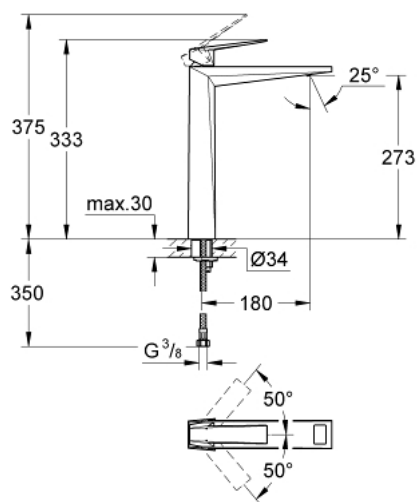

23 114 AL0 ALLURE BRILLIANT ОДНОВАЖІЛЬНИЙ ЗМІШУВАЧ ДЛЯ РАКОВИНИ 1/2" XL-РОЗМІРУ

ОПИС ПРОДУКТУ

- Колір: графіт темний матовий
- монтаж на один отвір
- для окремо розташованих раковин
- GROHE SilkMove 28 мм керамічний картридж
- обмежувач температури
- GROHE LongLife поверхня
- GROHE FastFixation система швидкого монтажу
- 5.0 л/хв обмежувач витрати води
- вилив із вбудованим аератором
- гладенький корпус
- гнучкі з'єднувальні шланги
- мінімальний рекомендований тиск 1.0 бар

23 114 AL0 ALLURE BRILLIANT ОДНОВАЖІЛЬНИЙ ЗМІШУВАЧ ДЛЯ РАКОВИНИ 1/2" XL-РОЗМІРУ

ЗАПАСНІ ЧАСТИНИ , липня 2015 – зараз

1: Важіль (Артикул запчастини 46793AL0)

2: Картридж (Артикул запчастини 46580000)

3: Фітингове кільце (Артикул запчастини 46715000)