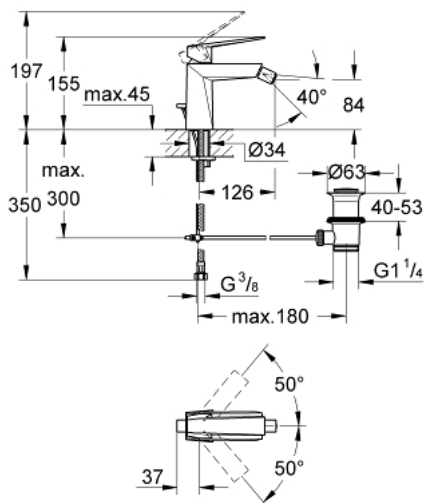

## 23 117 000 ALLURE BRILLIANT ОДНОВАЖІЛЬНИЙ ЗМІШУВАЧ ДЛЯ БІДЕ 1/2" М-РОЗМІРУ

### ОПИС ПРОДУКТУ

- Колір: хром
- монтаж на один отвір
- GROHE SilkMove 28 мм керамічний картридж
- обмежувач температури
- GROHE LongLife поверхня
- GROHE FastFixation система швидкого монтажу
- аератор із шаровим шарніром
- набір донних клапанів 1 1/4"
- гнучкі з'єднувальні шланги

### ЗАПАСНІ ЧАСТИНИ , серпня 2010 – зараз

- 1: Важіль (Артикул запчастини 46793000)
- 2: Фітингове кільце (Артикул запчастини 46715000)
- 3: Картридж (Артикул запчастини 46580000)
- 4: Аератор з кульовим шарніром (Артикул запчастини 46791000)
- 5: Висувний стрижень (Артикул запчастини 46787000)
- 6: Комплект для кріплення хвостовика (Артикул запчастини 46249000)
- 7: Комплект сливу 1 1/4" (Артикул запчастини 28910000)
- 7.1: Заглушка (Артикул запчастини 07182000)
- 7.2: Ексцентриковий стрижень (Артикул запчастини 07052000)
- 8: Монтажний ключ (Артикул запчастини 19017000)\*
- 9: Ексцентриковий стрижень (Артикул запчастини 07341000)\*