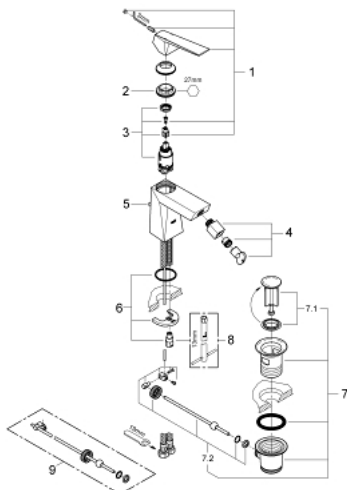

## 23 117 000 ALLURE BRILLIANT ОДНОВАЖІЛЬНИЙ ЗМІШУВАЧ ДЛЯ БІДЕ 1/2" М-РОЗМІРУ

### ОПИС ПРОДУКТУ

- Колір: хром
- монтаж на один отвір
- GROHE SilkMove 28 мм керамічний картридж
- обмежувач температури
- GROHE LongLife поверхня
- GROHE FastFixation система швидкого монтажу
- аератор із шаровим шарніром
- набір донних клапанів 1 1/4"
- гнучкі з'єднувальні шланги

### ЗАПАСНІ ЧАСТИНИ , серпня 2010 – зараз

- 1: Важіль (Артикул запчастини 46793000)
- 2: Фітингове кільце (Артикул запчастини 46715000)
- 3: Картридж (Артикул запчастини 46580000)
- 4: Аератор з кульовим шарніром (Артикул запчастини 46791000)
- 5: Висувний стрижень (Артикул запчастини 46787000)
- 6: Комплект для кріплення хвостовика (Артикул запчастини 46249000)
- 7: Комплект сливу 1 1/4" (Артикул запчастини 28910000)
- 7.1: Заглушка (Артикул запчастини 07182000)
- 7.2: Ексцентриковий стрижень (Артикул запчастини 07052000)
- 8: Монтажний ключ (Артикул запчастини 19017000)\*
- 9: Ексцентриковий стрижень (Артикул запчастини 07341000)\*