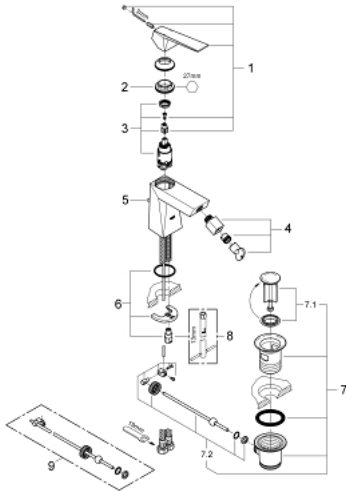

23 117 AL0 ALLURE BRILLIANT ОДНОВАЖІЛЬНИЙ ЗМІШУВАЧ ДЛЯ БІДЕ 1/2" М-РОЗМІРУ

ОПИС ПРОДУКТУ

- Колір: графіт темний матовий
- монтаж на один отвір
- GROHE SilkMove 28 мм керамічний картридж
- обмежувач температури
- покриття GROHE LongLife
- GROHE FastFixation система швидкого монтажу
- аератор із шаровим шарніром
- набір донних клапанів 1 1/4"
- гнучкі з'єднувальні шланги

23 117 AL0 ALLURE BRILLIANT ОДНОВАЖІЛЬНИЙ ЗМІШУВАЧ ДЛЯ БІДЕ 1/2" М-РОЗМІРУ

ЗАПАСНІ ЧАСТИНИ , березня 2018 – зараз

- 1: Важіль (Артикул запчастини 46793AL0)
- 2: Фітингове кільце (Артикул запчастини 46715000)
- 3: Картридж (Артикул запчастини 46580000)
- 4: Аератор з кульовим шарніром (Артикул запчастини 46791AL0)
- 5: Висувний стрижень (Артикул запчастини 46787AL0)
- 6: Комплект для кріплення хвостовика (Артикул запчастини 46249000)
- 7: Комплект зливу 1 1/4" (Артикул запчастини 28910AL0)
- 7.1: Заглушка (Артикул запчастини 07182AL0)
- 7.2: Ексцентриковий стрижень (Артикул запчастини 07052000)
- 8: Монтажний ключ (Артикул запчастини 19017000)*
- 9: Ексцентриковий стрижень (Артикул запчастини 07341000)*