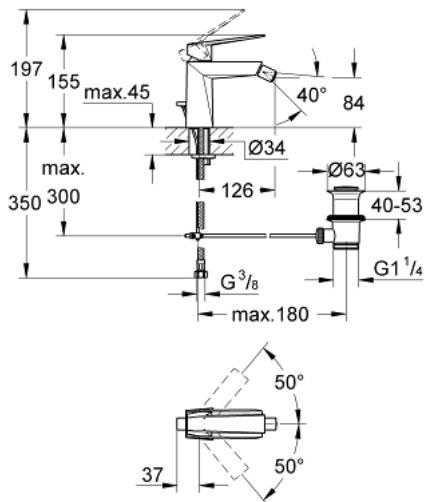

23 117 AL0 ALLURE BRILLIANT ОДНОВАЖІЛЬНИЙ ЗМІШУВАЧ ДЛЯ БІДЕ 1/2" М-РОЗМІРУ

ОПИС ПРОДУКТУ

- Колір: графіт темний матовий
- монтаж на один отвір
- GROHE SilkMove 28 мм керамічний картридж
- обмежувач температури
- покриття GROHE LongLife
- GROHE FastFixation система швидкого монтажу
- аератор із шаровим шарніром
- набір донних клапанів 1 1/4"
- гнучкі з'єднувальні шланги

23 117 AL0 ALLURE BRILLIANT ОДНОВАЖІЛЬНИЙ ЗМІШУВАЧ ДЛЯ БІДЕ 1/2" М-РОЗМІРУ

ЗАПАСНІ ЧАСТИНИ , березня 2018 – зараз

- 1: Важіль (Артикул запчастини 46793AL0)
- 2: Фітингове кільце (Артикул запчастини 46715000)
- 3: Картридж (Артикул запчастини 46580000)
- 4: Аератор з кульовим шарніром (Артикул запчастини 46791AL0)
- 5: Висувний стрижень (Артикул запчастини 46787AL0)
- 6: Комплект для кріплення хвостовика (Артикул запчастини 46249000)
- 7: Комплект зливу 1 1/4" (Артикул запчастини 28910AL0)
- 7.1: Заглушка (Артикул запчастини 07182AL0)
- 7.2: Ексцентриковий стрижень (Артикул запчастини 07052000)
- 8: Монтажний ключ (Артикул запчастини 19017000)*
- 9: Ексцентриковий стрижень (Артикул запчастини 07341000)*