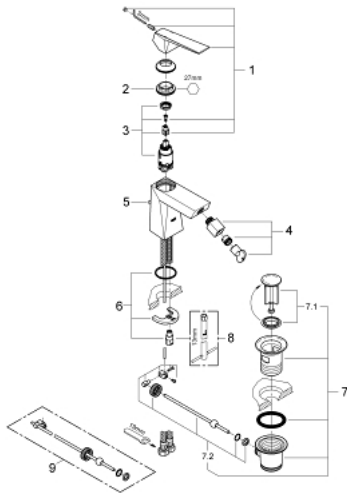

23 117 DC0 ALLURE BRILLIANT ОДНОВАЖІЛЬНИЙ ЗМІШУВАЧ ДЛЯ БІДЕ 1/2" М-РОЗМІРУ

ОПИС ПРОДУКТУ

- Колір: суперсталь
- монтаж на один отвір
- GROHE SilkMove 28 мм керамічний картридж
- обмежувач температури
- покриття GROHE LongLife
- GROHE FastFixation система швидкого монтажу
- аератор із шаровим шарніром
- набір донних клапанів 1 1/4"
- гнучкі з'єднувальні шланги

23 117 DC0 ALLURE BRILLIANT ОДНОВАЖИЛЬНИЙ ЗМІШУВАЧ ДЛЯ БІДЕ 1/2" М-РОЗМІРУ

ЗАПАСНІ ЧАСТИНИ , березня 2018 – зараз

- 1: Важіль (Артикул запчастини 46793DC0)
- 2: Фітингове кільце (Артикул запчастини 46715000)
- 3: Картридж (Артикул запчастини 46580000)
- 4: Аератор з кульовим шарніром (Артикул запчастини 46791DC0)
- 5: Висувний стрижень (Артикул запчастини 46787DC0)
- 6: Комплект для кріплення хвостовика (Артикул запчастини 46249000)
- 7: Комплект зливу 1 1/4" (Артикул запчастини 28910DC0)
- 7.1: Заглушка (Артикул запчастини 07182DC0)
- 7.2: Ексцентриковий стрижень (Артикул запчастини 07052000)
- 8: Монтажний ключ (Артикул запчастини 19017000)*
- 9: Ексцентриковий стрижень (Артикул запчастини 07341000)*