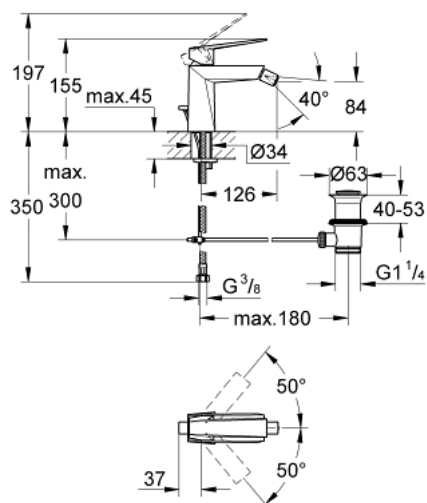

23 117 DC0 ALLURE BRILLIANT ОДНОВАЖІЛЬНИЙ ЗМІШУВАЧ ДЛЯ БІДЕ 1/2" М-РОЗМІРУ

ОПИС ПРОДУКТУ

- Колір: суперсталь
- монтаж на один отвір
- GROHE SilkMove 28 мм керамічний картридж
- обмежувач температури
- покриття GROHE LongLife
- GROHE FastFixation система швидкого монтажу
- аератор із шаровим шарніром
- набір донних клапанів 1 1/4"
- гнучкі з'єднувальні шланги

23 117 DC0 ALLURE BRILLIANT ОДНОВАЖИЛЬНИЙ ЗМІШУВАЧ ДЛЯ БІДЕ 1/2" М-РОЗМІРУ

ЗАПАСНІ ЧАСТИНИ , березня 2018 – зараз

- 1: Важіль (Артикул запчастини 46793DC0)
- 2: Фітингове кільце (Артикул запчастини 46715000)
- 3: Картридж (Артикул запчастини 46580000)
- 4: Аератор з кульовим шарніром (Артикул запчастини 46791DC0)
- 5: Висувний стрижень (Артикул запчастини 46787DC0)
- 6: Комплект для кріплення хвостовика (Артикул запчастини 46249000)
- 7: Комплект зливу 1 1/4" (Артикул запчастини 28910DC0)
- 7.1: Заглушка (Артикул запчастини 07182DC0)
- 7.2: Ексцентриковий стрижень (Артикул запчастини 07052000)
- 8: Монтажний ключ (Артикул запчастини 19017000)*
- 9: Ексцентриковий стрижень (Артикул запчастини 07341000)*