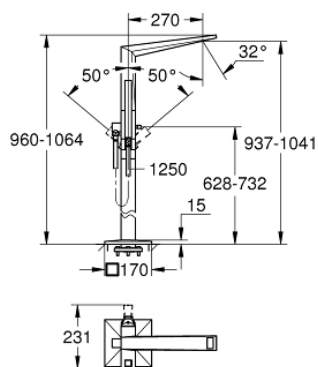

23 119 000 ALLURE BRILLIANT ОДНОВАЖІЛЬНИЙ ЗМІШУВАЧ ДЛЯ ВАННИ, 1/2", ПІДЛОГОВОГО МОНТАЖУ

ОПИС ПРОДУКТУ

- Колір: хром
- комплект верхньої монтажної частини для 45 984
- без вбудованої частини
- GROHE SilkMove 46 мм керамічний картридж
- GROHE LongLife поверхня
- автоматичний перемикач: ванна/душ
- вилив із вбудованим аератором
- виступ 270 мм
- вбудований зворотній клапан у душовому виході 1/2"
- із тримачем для душу
- ручний душ Euphoria Cube+
- 1250 мм металевий душовий шланг
- захист від зворотнього потоку

23 119 000 ALLURE BRILLIANT ОДНОВАЖІЛЬНИЙ ЗМІШУВАЧ ДЛЯ ВАННИ, 1/2", ПІДЛОГОВОГО МОНТАЖУ

ЗАПАСНІ ЧАСТИНИ , серпня 2016 – зараз

- 1: Заїзд (Артикул запчастини 46803000)
- 2: Важіль (Артикул запчастини 46804000)
- 3: Картридж (Артикул запчастини 46048000)
- 4: Ручка перемикача (Артикул запчастини 46805000)
- 5: Перемикач (Артикул запчастини 65655000)
- 6: Зворотний клапан (Артикул запчастини 08565000)
- 7: Фільтр для затримання бруду (Артикул запчастини 0700200M)