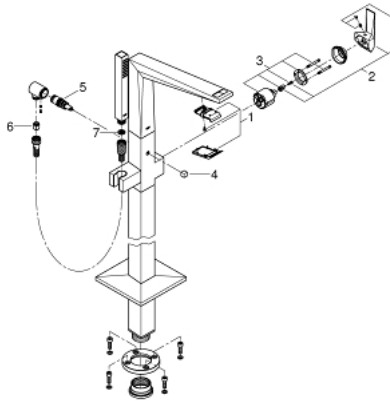

23 119 000 ALLURE BRILLIANT ОДНОВАЖІЛЬНИЙ ЗМІШУВАЧ ДЛЯ ВАННИ, 1/2", ПІДЛОГОВОГО МОНТАЖУ

ОПИС ПРОДУКТУ

- Колір: хром
- комплект верхньої монтажної частини для 45 984
- без вбудованої частини
- GROHE SilkMove 46 мм керамічний картридж
- GROHE LongLife поверхня
- автоматичний перемикач: ванна/душ
- вилив із вбудованим аератором
- виступ 270 мм
- вбудований зворотній клапан у душовому виході 1/2"
- із тримачем для душу
- ручний душ Euphoria Cube+
- 1250 мм металевий душовий шланг
- захист від зворотнього потоку

23 119 000 ALLURE BRILLIANT ОДНОВАЖІЛЬНИЙ ЗМІШУВАЧ ДЛЯ ВАННИ, 1/2", ПІДЛОГОВОГО МОНТАЖУ

ЗАПАСНІ ЧАСТИНИ , серпня 2016 – зараз

- 1: Заїзд (Артикул запчастини 46803000)
- 2: Важіль (Артикул запчастини 46804000)
- 3: Картридж (Артикул запчастини 46048000)
- 4: Ручка перемикача (Артикул запчастини 46805000)
- 5: Перемикач (Артикул запчастини 65655000)
- 6: Зворотний клапан (Артикул запчастини 08565000)
- 7: Фільтр для затримання бруду (Артикул запчастини 0700200M)