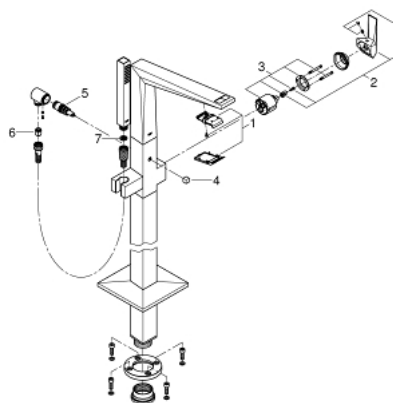

23 119 001 ALLURE BRILLIANT ОДНОВАЖІЛЬНИЙ ЗМІШУВАЧ ДЛЯ ВАННИ, 1/2", ПІДЛОГОВОГО МОНТАЖУ

ЗАПАСНІ ЧАСТИНИ , листопада 2016 – зараз

- 1: Заїзд (Артикул запчастини 46803000)
- 2: Важіль (Артикул запчастини 46804000)
- 3: Картридж (Артикул запчастини 46048000)
- 4: Ручка перемикача (Артикул запчастини 46805000)
- 5: Перемикач (Артикул запчастини 65655000)
- 6: Зворотний клапан (Артикул запчастини 08565000)
- 7: Фільтр для затримання бруду (Артикул запчастини 0700200M)