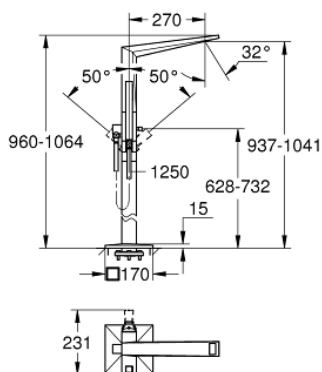

23 119 AL0 ALLURE BRILLIANT ОДНОВАЖІЛЬНИЙ ЗМІШУВАЧ ДЛЯ ВАННИ, 1/2", ПІДЛОГОВОГО МОНТАЖУ

ОПИС ПРОДУКТУ

- Колір: графіт темний матовий
- комплект верхньої монтажної частини для 45 984
- без вбудованої частини
- GROHE SilkMove 46 мм керамічний картридж
- покриття GROHE LongLife
- автоматичний перемикач: ванна/душ
- вилив із вбудованим аератором
- виступ 270 мм
- вбудований зворотній клапан у душовому виході 1/2"
- із тримачем для душу
- ручний душ Euphoria Cube+
- 1250 мм металевий душовий шланг
- захист від зворотнього потоку

23 119 AL0 ALLURE BRILLIANT ОДНОВАЖІЛЬНИЙ ЗМІШУВАЧ ДЛЯ ВАННИ, 1/2", ПІДЛОГОВОГО МОНТАЖУ

ЗАПАСНІ ЧАСТИНИ , липня 2015 – зараз

- 1: Заїзд (Артикул запчастини 46803AL0)
- 2: Важіль (Артикул запчастини 46804AL0)
- 3: Картридж (Артикул запчастини 46048000)
- 4: Ручка перемикача (Артикул запчастини 46805AL0)
- 5: Перемикач (Артикул запчастини 65655AL0)
- 6: Зворотний клапан (Артикул запчастини 08565000)
- 7: Фільтр для затримання бруду (Артикул запчастини 0700200M)