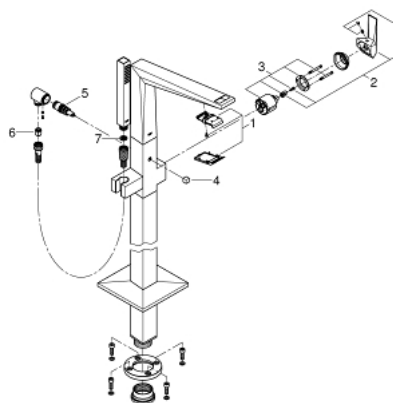

23 119 AL0 ALLURE BRILLIANT ОДНОВАЖІЛЬНИЙ ЗМІШУВАЧ ДЛЯ ВАННИ, 1/2", ПІДЛОГОВОГО МОНТАЖУ

ОПИС ПРОДУКТУ

- Колір: графіт темний матовий
- комплект верхньої монтажної частини для 45 984
- без вбудованої частини
- GROHE SilkMove 46 мм керамічний картридж
- покриття GROHE LongLife
- автоматичний перемикач: ванна/душ
- вилив із вбудованим аератором
- виступ 270 мм
- вбудований зворотній клапан у душовому виході 1/2"
- із тримачем для душу
- ручний душ Euphoria Cube+
- 1250 мм металевий душовий шланг
- захист від зворотнього потоку

23 119 AL0 ALLURE BRILLIANT ОДНОВАЖІЛЬНИЙ ЗМІШУВАЧ ДЛЯ ВАННИ, 1/2", ПІДЛОГОВОГО МОНТАЖУ

ЗАПАСНІ ЧАСТИНИ , липня 2015 – зараз

- 1: Заїзд (Артикул запчастини 46803AL0)
- 2: Важіль (Артикул запчастини 46804AL0)
- 3: Картридж (Артикул запчастини 46048000)
- 4: Ручка перемикача (Артикул запчастини 46805AL0)
- 5: Перемикач (Артикул запчастини 65655AL0)
- 6: Зворотний клапан (Артикул запчастини 08565000)
- 7: Фільтр для затримання бруду (Артикул запчастини 0700200M)