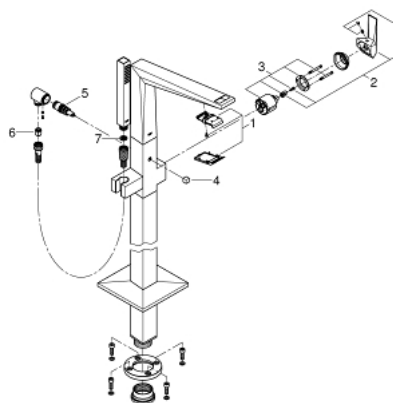

23 119 DC0 ALLURE BRILLIANT ОДНОВАЖІЛЬНИЙ ЗМІШУВАЧ ДЛЯ ВАННИ, 1/2", ПІДЛЮГОВОГО МОНТАЖУ

ОПИС ПРОДУКТУ

- Колір: суперсталь
- комплект верхньої монтажної частини для 45 984
- без вбудованої частини
- GROHE SilkMove 46 мм керамічний картридж
- покриття GROHE LongLife
- автоматичний перемикач: ванна/душ
- вилив із вбудованим аератором
- виступ 270 мм
- вбудований зворотній клапан у душовому виході 1/2"
- із тримачем для душу
- ручний душ Euphoria Cube+
- 1250 мм металевий душовий шланг
- захист від зворотнього потоку

23 119 DC0 ALLURE BRILLIANT ОДНОВАЖИЛЬНИЙ ЗМІШУВАЧ ДЛЯ ВАННИ, 1/2", ПІДЛОГОВОГО МОНТАЖУ

ЗАПАСНІ ЧАСТИНИ , березня 2018 – зараз

- 1: Заїзд (Артикул запчастини 46803DC0)
- 2: Важіль (Артикул запчастини 46804DC0)
- 3: Картридж (Артикул запчастини 46048000)
- 4: Ручка перемикача (Артикул запчастини 46805DC0)
- 5: Перемикач (Артикул запчастини 65655DC0)
- 6: Зворотний клапан (Артикул запчастини 08565000)
- 7: Фільтр для затримання бруду (Артикул запчастини 0700200M)