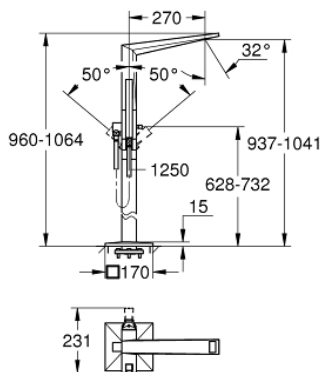

23 119 DC0 ALLURE BRILLIANT ОДНОВАЖІЛЬНИЙ ЗМІШУВАЧ ДЛЯ ВАННИ, 1/2", ПІДЛЮГОВОГО МОНТАЖУ

ОПИС ПРОДУКТУ

- Колір: суперсталь
- комплект верхньої монтажної частини для 45 984
- без вбудованої частини
- GROHE SilkMove 46 мм керамічний картридж
- покриття GROHE LongLife
- автоматичний перемикач: ванна/душ
- вилив із вбудованим аератором
- виступ 270 мм
- вбудований зворотній клапан у душовому виході 1/2"
- із тримачем для душу
- ручний душ Euphoria Cube+
- 1250 мм металевий душовий шланг
- захист від зворотнього потоку

23 119 DC0 ALLURE BRILLIANT ОДНОВАЖИЛЬНИЙ ЗМІШУВАЧ ДЛЯ ВАННИ, 1/2", ПІДЛОГОВОГО МОНТАЖУ

ЗАПАСНІ ЧАСТИНИ , березня 2018 – зараз

- 1: Заїзд (Артикул запчастини 46803DC0)
- 2: Важіль (Артикул запчастини 46804DC0)
- 3: Картридж (Артикул запчастини 46048000)
- 4: Ручка перемикача (Артикул запчастини 46805DC0)
- 5: Перемикач (Артикул запчастини 65655DC0)
- 6: Зворотний клапан (Артикул запчастини 08565000)
- 7: Фільтр для затримання бруду (Артикул запчастини 0700200M)