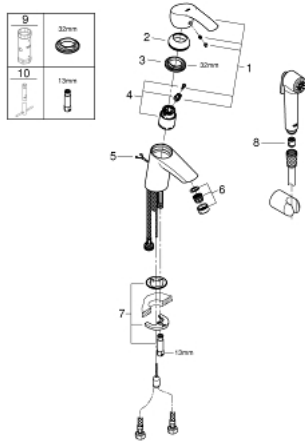

23 123 001 START ОДНОВАЖІЛЬНИЙ ЗМІШУВАЧ ДЛЯ РАКОВИНИ 3/8" S-РОЗМІРУ

ОПИС ПРОДУКТУ

- Колір: хром
- монтаж на один отвір
- металевий важіль
- GROHE SilkMove 35 мм керамічний картридж
- регулювання витрати води
- обмежувач температури
- GROHE LongLife поверхня
- GROHE EcoJoy аератор 4.0 л/хв
- система швидкого монтажу GROHE FastFixation
- висувний ланцюжок
- гнучкі з'єднувальні шланги
- із душовим гарнітуром, що складається із:
 - ручного душу із вбудованим перемикачем
 - настінного тримача для душу
 - душового шлангу
- рекомендований тиск 1.0 - 5.0 бар

23 123 001 START ОДНОВАЖІЛЬНИЙ ЗМІШУВАЧ ДЛЯ РАКОВИНИ 3/8" S-РОЗМІРУ

ЗАПАСНІ ЧАСТИНИ , березня 2018 – зараз

- 1: Важіль (Артикул запчастини 46897000)
 - 2: Ковпачок (Артикул запчастини 46492000)
 - 3: Гвинтова муфта (Артикул запчастини 46460000)
 - 4: Картридж (Артикул запчастини 46374000)
 - 5: Ланцюг (Артикул запчастини 06815000)
 - 6: Аератор (Артикул запчастини 48280000)
 - 7: Комплект для кріплення хвостовика (Артикул запчастини 46671000)
 - 8: Зворотний клапан (Артикул запчастини 08565000)
 - 9: Свічковий ключ (Артикул запчастини 19332000)*
 - 10: Монтажний ключ (Артикул запчастини 19017000)*
- * Додаткові аксесуари