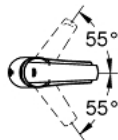

23 123 001 START ОДНОВАЖІЛЬНИЙ ЗМІШУВАЧ ДЛЯ РАКОВИНИ 3/8" S-РОЗМІРУ

ОПИС ПРОДУКТУ

- Колір: хром
- монтаж на один отвір
- металевий важіль
- GROHE SilkMove 35 мм керамічний картридж
- регулювання витрати води
- обмежувач температури
- GROHE LongLife поверхня
- GROHE EcoJoy аератор 4.0 л/хв
- система швидкого монтажу GROHE FastFixation
- висувний ланцюжок
- гнучкі з'єднувальні шланги
- із душовим гарнітуром, що складається із:
 - ручного душу із вбудованим перемикачем
 - настінного тримача для душу
 - душового шлангу
- рекомендований тиск 1.0 - 5.0 бар

23 123 001 START ОДНОВАЖІЛЬНИЙ ЗМІШУВАЧ ДЛЯ РАКОВИНИ 3/8" S-РОЗМІРУ

ЗАПАСНІ ЧАСТИНИ , березня 2018 – зараз

- 1: Важіль (Артикул запчастини 46897000)
 - 2: Ковпачок (Артикул запчастини 46492000)
 - 3: Гвинтова муфта (Артикул запчастини 46460000)
 - 4: Картридж (Артикул запчастини 46374000)
 - 5: Ланцюг (Артикул запчастини 06815000)
 - 6: Аератор (Артикул запчастини 48280000)
 - 7: Комплект для кріплення хвостовика (Артикул запчастини 46671000)
 - 8: Зворотний клапан (Артикул запчастини 08565000)
 - 9: Свічковий ключ (Артикул запчастини 19332000)*
 - 10: Монтажний ключ (Артикул запчастини 19017000)*
- * Додаткові аксесуари