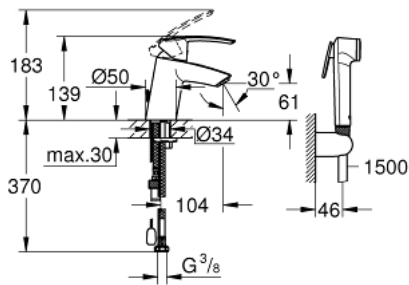

23 123 001 START ОДНОВАЖІЛЬНИЙ ЗМІШУВАЧ ДЛЯ РАКОВИНИ 3/8" S-РОЗМІРУ

ОПИС ПРОДУКТУ

- Колір: хром
- монтаж на один отвір
- металевий важіль
- GROHE SilkMove 35 мм керамічний картридж
- регулювання витрати води
- обмежувач температури
- GROHE LongLife поверхня
- GROHE EcoJoy аератор 4.0 л/хв
- система швидкого монтажу GROHE FastFixation
- висувний ланцюжок
- гнучкі з'єднувальні шланги
- із душовим гарнітуром, що складається із:
 - ручного душу із вбудованим перемикачем
 - настінного тримача для душу
 - душового шлангу
- рекомендований тиск 1.0 - 5.0 бар

23 123 001 START ОДНОВАЖІЛЬНИЙ ЗМІШУВАЧ ДЛЯ РАКОВИНИ 3/8" S-РОЗМІРУ

ЗАПАСНІ ЧАСТИНИ , березня 2018 – зараз

- 1: Важіль (Артикул запчастини 46897000)
 - 2: Ковпачок (Артикул запчастини 46492000)
 - 3: Гвинтова муфта (Артикул запчастини 46460000)
 - 4: Картридж (Артикул запчастини 46374000)
 - 5: Ланцюг (Артикул запчастини 06815000)
 - 6: Аератор (Артикул запчастини 48280000)
 - 7: Комплект для кріплення хвостовика (Артикул запчастини 46671000)
 - 8: Зворотний клапан (Артикул запчастини 08565000)
 - 9: Свічковий ключ (Артикул запчастини 19332000)*
 - 10: Монтажний ключ (Артикул запчастини 19017000)*
- * Додаткові аксесуари