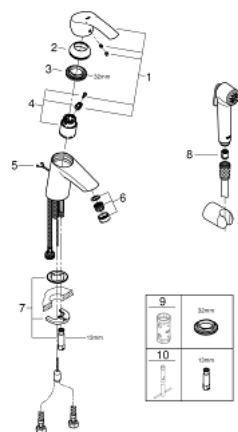

23 124 002 EUROSMART ОДНОВАЖІЛЬНИЙ ЗМІШУВАЧ ДЛЯ РАКОВИНИ 3/8" S-РОЗМІРУ

ОПИС ПРОДУКТУ

- Колір: хром
- монтаж на один отвір
- металевий важіль
- GROHE SilkMove 35 мм керамічний картридж
- регулювання витрати води
- із обмежувачем температури
- GROHE LongLife поверхня
- GROHE EcoJoy – технологія неперевершеного потоку при економному використанні води
- максимальна витрата (при тиску 3 бар) 5 л/хв
- система швидкого монтажу GROHE FastFixation
- висувний ланцюжок
- гнучкі з'єднувальні шланги
- із душовим гарнітуром, що складається із:
 - ручного душу із вбудованим перемикачем
 - настінного тримача для душу
 - душового шлангу

23 124 002 EUROSMART ОДНОВАЖІЛЬНИЙ ЗМІШУВАЧ ДЛЯ РАКОВИНИ 3/8" S-РОЗМІРУ

ЗАПАСНІ ЧАСТИНИ , березня 2018 – зараз

- 1: Важіль (Артикул запчастини 46897000)
- 2: Ковпачок (Артикул запчастини 46492000)
- 3: Гвинтова муфта (Артикул запчастини 46460000)
- 4: Картридж (Артикул запчастини 46374000)
- 5: Ланцюг (Артикул запчастини 06815000)
- 6: Аератор (Артикул запчастини 48280000)
- 7: Комплект для кріплення хвостовика (Артикул запчастини 46671000)
- 8: Зворотний клапан (Артикул запчастини 08565000)
- 9: Свічковий ключ (Артикул запчастини 19332000)*
- 10: Монтажний ключ (Артикул запчастини 19017000)*