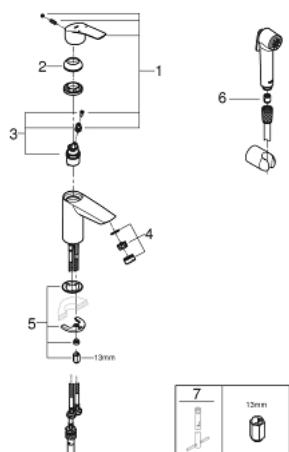

23 124 003 EUROSMART ОДНОВАЖІЛЬНИЙ ЗМІШУВАЧ ДЛЯ РАКОВИНИ 3/8" S-РОЗМІРУ

ОПИС ПРОДУКТУ

- Колір: хром
- монтаж на один отвір
- металевий важіль
- GROHE SilkMove 28 мм керамічний картридж
- регулювання витрати води
- із обмежувачем температури
- GROHE LongLife поверхня
- GROHE EcoJoy – технологія неперевершеного потоку при економному використанні води
- максимальна витрата (при тиску 3 бар) 5 л/хв
- система швидкого монтажу GROHE FastFixation
- гладенький корпус
- гнучкі з'єднувальні шланги
- із душовим гарнітуром, що складається із:
 - ручного душу із вбудованим перемикачем
 - настінного тримача для душу
 - душового шлангу
- професійна версія

23 124 003 EUROSMART ОДНОВАЖІЛЬНИЙ ЗМІШУВАЧ ДЛЯ РАКОВИНИ 3/8" S-РОЗМІРУ

ЗАПАСНІ ЧАСТИНИ , лютого 2021 – зараз

- 1: Важіль (Артикул запчастини 48548000)
- 2: Ковпачок (Артикул запчастини 46116000)
- 3: Картридж (Артикул запчастини 48518000)
- 4: Аератор (Артикул запчастини 48159000)
- 5: Комплект для кріплення хвостовика (Артикул запчастини 46645000)
- 6: Зворотний клапан (Артикул запчастини 08565000)
- 7: Монтажний ключ (Артикул запчастини 19017000)*