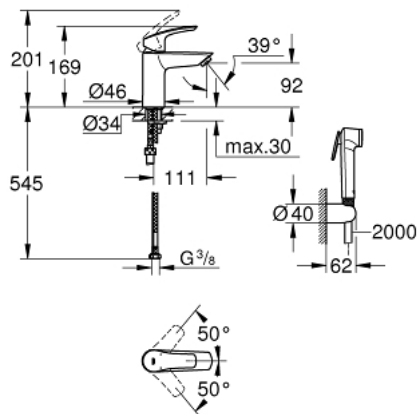

23 124 003 EUROSMART ОДНОВАЖІЛЬНИЙ ЗМІШУВАЧ ДЛЯ РАКОВИНИ 3/8" S-РОЗМІРУ

ОПИС ПРОДУКТУ

- Колір: хром
- монтаж на один отвір
- металевий важіль
- GROHE SilkMove 28 мм керамічний картридж
- регулювання витрати води
- із обмежувачем температури
- GROHE LongLife поверхня
- GROHE EcoJoy – технологія неперевершеного потоку при економному використанні води
- максимальна витрата (при тиску 3 бар) 5 л/хв
- система швидкого монтажу GROHE FastFixation
- гладенький корпус
- гнучкі з'єднувальні шланги
- із душовим гарнітуром, що складається із:
 - ручного душу із вбудованим перемикачем
 - настінного тримача для душу
 - душового шлангу
- професійна версія

23 124 003 EUROSMART ОДНОВАЖІЛЬНИЙ ЗМІШУВАЧ ДЛЯ РАКОВИНИ 3/8" S-РОЗМІРУ

ЗАПАСНІ ЧАСТИНИ , лютого 2021 – зараз

- 1: Важіль (Артикул запчастини 48548000)
- 2: Ковпачок (Артикул запчастини 46116000)
- 3: Картридж (Артикул запчастини 48518000)
- 4: Аератор (Артикул запчастини 48159000)
- 5: Комплект для кріплення хвостовика (Артикул запчастини 46645000)
- 6: Зворотний клапан (Артикул запчастини 08565000)
- 7: Монтажний ключ (Артикул запчастини 19017000)*