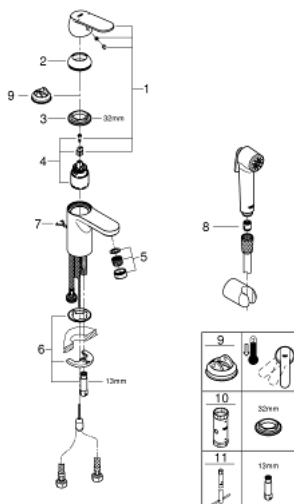

23 125 000 EUROSMART COSMOPOLITAN ОДНОВАЖИЛЬНИЙ ЗМІШУВАЧ ДЛЯ РАКОВИНИ 3/8" S-РОЗМІРУ

ОПИС ПРОДУКТУ

- Колір: хром
- монтаж на один отвір
- металевий важіль
- GROHE SilkMove 35 мм керамічний картридж
- регулювання витрати води
- додатковий обмежувач температури 46 375 000
- GROHE LongLife поверхня
- GROHE EcoJoy – технологія неперевершеного потоку при економному використанні води
- максимальна витрата (при тиску 3 бар) 5 л/хв
- GROHE FastFixation система швидкого монтажу
- висувний ланцюжок
- гнучкі з'єднувальні шланги
- із душовим гарнітуром, що складається із:
 - ручного душу із вбудованим перемикачем
 - настінного тримача для душу
 - душового шлангу
- рекомендований тиск 1.0 - 5.0 бар

23 125 000 EUROSMART COSMOPOLITAN ОДНОВАЖИЛЬНИЙ ЗМІШУВАЧ ДЛЯ РАКОВИНИ 3/8" S-РОЗМІРУ

ЗАПАСНІ ЧАСТИНИ , березня 2018 – зараз

- 1: Важіль (Артикул запчастини 46681000)
- 2: Ковпачок (Артикул запчастини 46436000)
- 3: Гвинтова муфта (Артикул запчастини 46460000)
- 4: Картридж (Артикул запчастини 46374000)
- 5: Аератор (Артикул запчастини 48280000)
- 6: Комплект для кріплення хвостовика (Артикул запчастини 46671000)
- 7: Ланцюг (Артикул запчастини 06815000)
- 8: Зворотний клапан (Артикул запчастини 08565000)
- 9: Обмежувач температури (Артикул запчастини 46375000)*
- 10: Свічковий ключ (Артикул запчастини 19332000)*
- 11: Монтажний ключ (Артикул запчастини 19017000)*