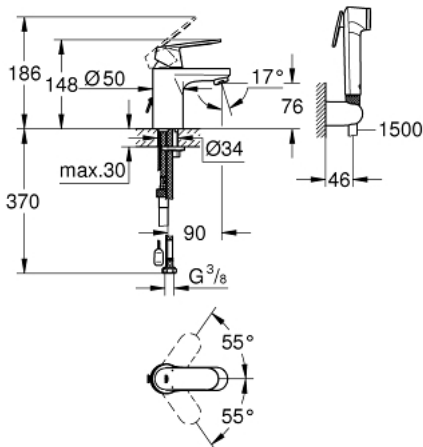

23 125 000 EUROSMART COSMOPOLITAN ОДНОВАЖИЛЬНИЙ ЗМІШУВАЧ ДЛЯ РАКОВИНИ 3/8" S-РОЗМІРУ

ОПИС ПРОДУКТУ

- Колір: хром
- монтаж на один отвір
- металевий важіль
- GROHE SilkMove 35 мм керамічний картридж
- регулювання витрати води
- додатковий обмежувач температури 46 375 000
- GROHE LongLife поверхня
- GROHE EcoJoy – технологія неперевершеного потоку при економному використанні води
- максимальна витрата (при тиску 3 бар) 5 л/хв
- GROHE FastFixation система швидкого монтажу
- висувний ланцюжок
- гнучкі з'єднувальні шланги
- із душовим гарнітуром, що складається із:
 - ручного душу із вбудованим перемикачем
 - настінного тримача для душу
 - душового шлангу
- рекомендований тиск 1.0 - 5.0 бар

23 125 000 EUROSMART COSMOPOLITAN ОДНОВАЖИЛЬНИЙ ЗМІШУВАЧ ДЛЯ РАКОВИНИ 3/8" S-РОЗМІРУ

ЗАПАСНІ ЧАСТИНИ , березня 2018 – зараз

- 1: Важіль (Артикул запчастини 46681000)
- 2: Ковпачок (Артикул запчастини 46436000)
- 3: Гвинтова муфта (Артикул запчастини 46460000)
- 4: Картридж (Артикул запчастини 46374000)
- 5: Аератор (Артикул запчастини 48280000)
- 6: Комплект для кріплення хвостовика (Артикул запчастини 46671000)
- 7: Ланцюг (Артикул запчастини 06815000)
- 8: Зворотний клапан (Артикул запчастини 08565000)
- 9: Обмежувач температури (Артикул запчастини 46375000)*
- 10: Свічковий ключ (Артикул запчастини 19332000)*
- 11: Монтажний ключ (Артикул запчастини 19017000)*