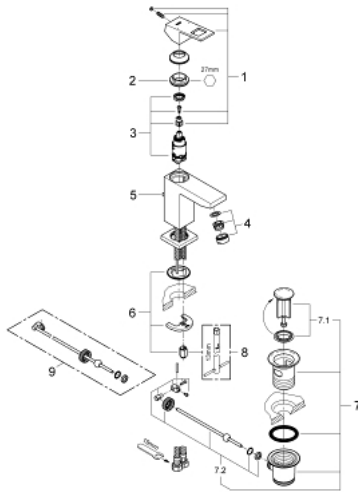

23 127 000 EUROCUBE ОДНОВАЖИЛЬНИЙ ЗМІШУВАЧ ДЛЯ РАКОВИНИ 3/8" S-РОЗМІРУ

ОПИС ПРОДУКТУ

- Колір: хром
- монтаж на один отвір
- металевий важіль
- GROHE SilkMove 28 мм керамічний картридж
- обмежувач температури
- GROHE LongLife поверхня
- GROHE FastFixation Plus система швидкого монтажу
- аератор
- набір донних клапанів 1 1/4"
- гнучкі з'єднувальні шланги

23 127 000 EUROCUBE ОДНОВАЖИЛЬНИЙ ЗМІШУВАЧ ДЛЯ РАКОВИНИ 3/8" S-РОЗМІРУ

ЗАПАСНІ ЧАСТИНИ , вересня 2010 – зараз

- 1: Важіль (Артикул запчастини 46786000)
 - 2: Фітингове кільце (Артикул запчастини 46715000)
 - 3: Картридж (Артикул запчастини 46580000)
 - 4: Аератор (Артикул запчастини 13929000)
 - 5: Висувний стрижень (Артикул запчастини 46787000)
 - 6: Комплект для кріплення хвостовика (Артикул запчастини 46645000)
 - 7: Комплект зливу 1 1/4" (Артикул запчастини 28910000)
 - 7.1: Заглушка (Артикул запчастини 07182000)
 - 7.2: Ексцентриковий стрижень (Артикул запчастини 07052000)
 - 8: Монтажний ключ (Артикул запчастини 19017000)*
 - 9: Ексцентриковий стрижень (Артикул запчастини 07341000)*
- * Додаткові аксесуари