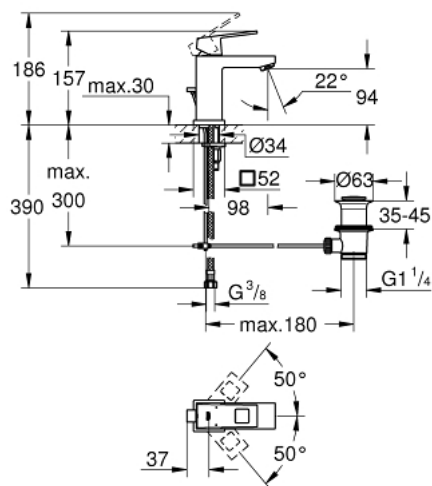

23 127 000 EUROCUBE ОДНОВАЖИЛЬНИЙ ЗМІШУВАЧ ДЛЯ РАКОВИНИ 3/8" S-РОЗМІРУ

ОПИС ПРОДУКТУ

- Колір: хром
- монтаж на один отвір
- металевий важіль
- GROHE SilkMove 28 мм керамічний картридж
- обмежувач температури
- GROHE LongLife поверхня
- GROHE FastFixation Plus система швидкого монтажу
- аератор
- набір донних клапанів 1 1/4"
- гнучкі з'єднувальні шланги

23 127 000 EUROCUBE ОДНОВАЖИЛЬНИЙ ЗМІШУВАЧ ДЛЯ РАКОВИНИ 3/8" S-РОЗМІРУ

ЗАПАСНІ ЧАСТИНИ , вересня 2010 – зараз

- 1: Важіль (Артикул запчастини 46786000)
 - 2: Фітингове кільце (Артикул запчастини 46715000)
 - 3: Картридж (Артикул запчастини 46580000)
 - 4: Аератор (Артикул запчастини 13929000)
 - 5: Висувний стрижень (Артикул запчастини 46787000)
 - 6: Комплект для кріплення хвостовика (Артикул запчастини 46645000)
 - 7: Комплект зливу 1 1/4" (Артикул запчастини 28910000)
 - 7.1: Заглушка (Артикул запчастини 07182000)
 - 7.2: Ексцентриковий стрижень (Артикул запчастини 07052000)
 - 8: Монтажний ключ (Артикул запчастини 19017000)*
 - 9: Ексцентриковий стрижень (Артикул запчастини 07341000)*
- * Додаткові аксесуари