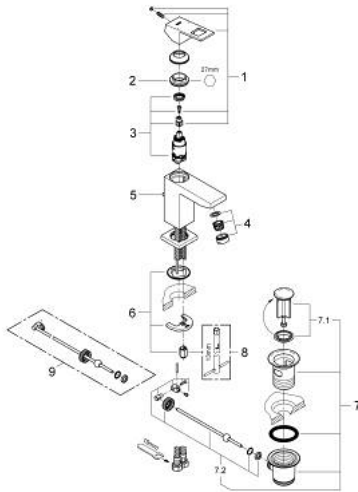

23 127 00E EUROCUBE ОДНОВАЖИЛЬНИЙ ЗМІШУВАЧ ДЛЯ РАКОВИНИ 3/8" S-РОЗМІРУ

ОПИС ПРОДУКТУ

- Колір: хром
- монтаж на один отвір
- металевий важіль
- GROHE SilkMove 28 мм керамічний картридж
- обмежувач температури
- GROHE LongLife поверхня
- GROHE EcoJoy – технологія неперевершеного потоку при економному використанні води
- максимальна витрата (при тиску 3 бар) 5 л/хв
- GROHE FastFixation Plus система швидкого монтажу
- набір донних клапанів 1 1/4"
- гнучкі з'єднувальні шланги

23 127 00E EUROCUBE ОДНОВАЖИЛЬНИЙ ЗМІШУВАЧ ДЛЯ РАКОВИНИ 3/8" S-РОЗМІРУ

ЗАПАСНІ ЧАСТИНИ , вересня 2010 – зараз

- 1: Важіль (Артикул запчастини 46786000)
 - 2: Фітингове кільце (Артикул запчастини 46715000)
 - 3: Картридж (Артикул запчастини 46580000)
 - 4: Аератор (Артикул запчастини 48159000)
 - 5: Висувний стрижень (Артикул запчастини 46787000)
 - 6: Комплект для кріплення хвостовика (Артикул запчастини 46645000)
 - 7: Комплект зливу 1 1/4" (Артикул запчастини 28910000)
 - 7.1: Заглушка (Артикул запчастини 07182000)
 - 7.2: Ексцентриковий стрижень (Артикул запчастини 07052000)
 - 8: Монтажний ключ (Артикул запчастини 19017000)*
 - 9: Ексцентриковий стрижень (Артикул запчастини 07341000)*
- * Додаткові аксесуари