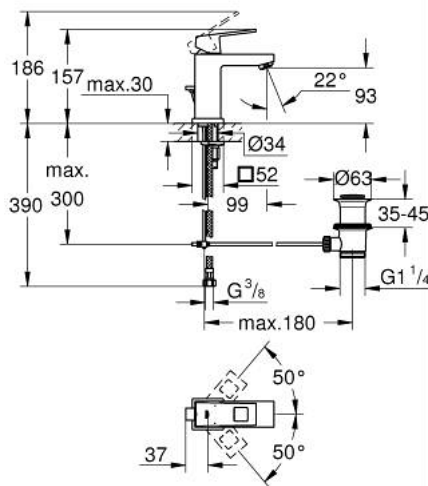

23 127 00E EUROCUBE ОДНОВАЖИЛЬНИЙ ЗМІШУВАЧ ДЛЯ РАКОВИНИ 3/8" S-РОЗМІРУ

ОПИС ПРОДУКТУ

- Колір: хром
- монтаж на один отвір
- металевий важіль
- GROHE SilkMove 28 мм керамічний картридж
- обмежувач температури
- GROHE LongLife поверхня
- GROHE EcoJoy – технологія неперевершеного потоку при економному використанні води
- максимальна витрата (при тиску 3 бар) 5 л/хв
- GROHE FastFixation Plus система швидкого монтажу
- набір донних клапанів 1 1/4"
- гнучкі з'єднувальні шланги

23 127 00E EUROCUBE ОДНОВАЖИЛЬНИЙ ЗМІШУВАЧ ДЛЯ РАКОВИНИ 3/8" S-РОЗМІРУ

ЗАПАСНІ ЧАСТИНИ , вересня 2010 – зараз

- 1: Важіль (Артикул запчастини 46786000)
 - 2: Фітингове кільце (Артикул запчастини 46715000)
 - 3: Картридж (Артикул запчастини 46580000)
 - 4: Аератор (Артикул запчастини 48159000)
 - 5: Висувний стрижень (Артикул запчастини 46787000)
 - 6: Комплект для кріплення хвостовика (Артикул запчастини 46645000)
 - 7: Комплект зливу 1 1/4" (Артикул запчастини 28910000)
 - 7.1: Заглушка (Артикул запчастини 07182000)
 - 7.2: Ексцентриковий стрижень (Артикул запчастини 07052000)
 - 8: Монтажний ключ (Артикул запчастини 19017000)*
 - 9: Ексцентриковий стрижень (Артикул запчастини 07341000)*
- * Додаткові аксесуари