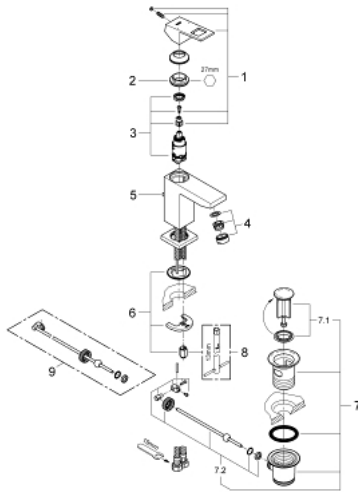

23 127 AL0 EUROCUBE ОДНОВАЖИЛЬНИЙ ЗМІШУВАЧ ДЛЯ РАКОВИНИ 3/8" S-РОЗМІРУ

ОПИС ПРОДУКТУ

- Колір: графіт темний матовий
- монтаж на один отвір
- металевий важіль
- GROHE SilkMove 28 мм керамічний картридж
- обмежувач температури
- покриття GROHE LongLife
- GROHE EcoJoy – технологія неперевершеного потоку при економному використанні води
- максимальна витрата (при тиску 3 бар) 5 л/хв
- GROHE FastFixation Plus система швидкого монтажу
- набір донних клапанів 1 1/4"
- гнучкі з'єднувальні шланги

23 127 AL0 EUROCUBE ОДНОВАЖІЛЬНИЙ ЗМІШУВАЧ ДЛЯ РАКОВИНИ 3/8" S-РОЗМІРУ

ЗАПАСНІ ЧАСТИНИ , березня 2019 – лютого 2022

- 1: Важіль (Артикул запчастини 46786AL0)
 - 2: Фітингове кільце (Артикул запчастини 46715000)
 - 3: Картридж (Артикул запчастини 46580000)
 - 4: Аератор (Артикул запчастини 48159AL0)
 - 6: Комплект для кріплення хвостовика (Артикул запчастини 46645000)
 - 7: Комплект зливу 1 1/4" (Артикул запчастини 28910AL0)
 - 7.1: Заглушка (Артикул запчастини 07182AL0)
 - 7.2: Ексцентриковий стрижень (Артикул запчастини 07052000)
 - 8: Монтажний ключ (Артикул запчастини 19017000)*
 - 9: Ексцентриковий стрижень (Артикул запчастини 07341000)*
- * Додаткові аксесуари