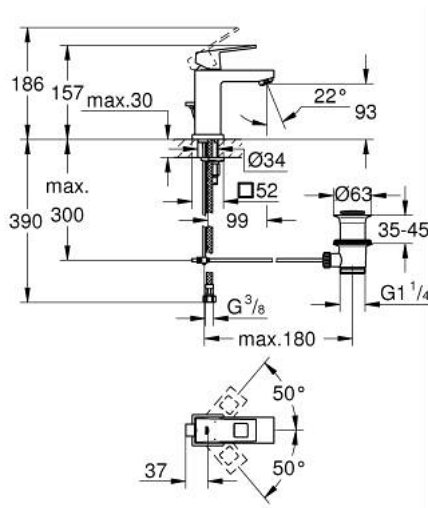

23 127 AL0 EUROCUBE ОДНОВАЖИЛЬНИЙ ЗМІШУВАЧ ДЛЯ РАКОВИНИ 3/8" S-РОЗМІРУ

ОПИС ПРОДУКТУ

- Колір: графіт темний матовий
- монтаж на один отвір
- металевий важіль
- GROHE SilkMove 28 мм керамічний картридж
- обмежувач температури
- покриття GROHE LongLife
- GROHE EcoJoy – технологія неперевершеного потоку при економному використанні води
- максимальна витрата (при тиску 3 бар) 5 л/хв
- GROHE FastFixation Plus система швидкого монтажу
- набір донних клапанів 1 1/4"
- гнучкі з'єднувальні шланги

23 127 AL0 EUROCUBE ОДНОВАЖІЛЬНИЙ ЗМІШУВАЧ ДЛЯ РАКОВИНИ 3/8" S-РОЗМІРУ

ЗАПАСНІ ЧАСТИНИ , березня 2019 – лютого 2022

- 1: Важіль (Артикул запчастини 46786AL0)
 - 2: Фітингове кільце (Артикул запчастини 46715000)
 - 3: Картридж (Артикул запчастини 46580000)
 - 4: Аератор (Артикул запчастини 48159AL0)
 - 6: Комплект для кріплення хвостовика (Артикул запчастини 46645000)
 - 7: Комплект зливу 1 1/4" (Артикул запчастини 28910AL0)
 - 7.1: Заглушка (Артикул запчастини 07182AL0)
 - 7.2: Ексцентриковий стрижень (Артикул запчастини 07052000)
 - 8: Монтажний ключ (Артикул запчастини 19017000)*
 - 9: Ексцентриковий стрижень (Артикул запчастини 07341000)*
- * Додаткові аксесуари