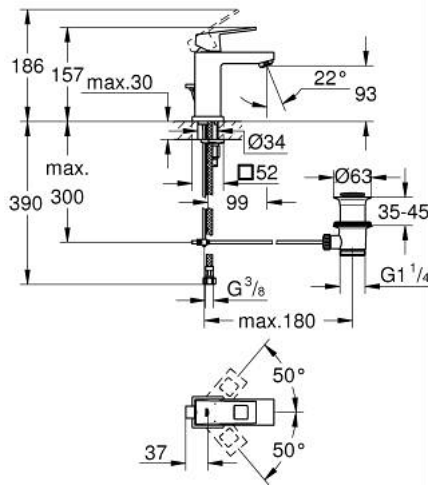

23 127 DC0 EUROCUBE ОДНОВАЖІЛЬНИЙ ЗМІШУВАЧ ДЛЯ РАКОВИНИ 3/8" S-РОЗМІРУ

ОПИС ПРОДУКТУ

- Колір: суперсталь
- монтаж на один отвір
- металевий важіль
- GROHE SilkMove 28 мм керамічний картридж
- обмежувач температури
- покриття GROHE LongLife
- GROHE EcoJoy – технологія неперевершеного потоку при економному використанні води
- максимальна витрата (при тиску 3 бар) 5 л/хв
- GROHE FastFixation Plus система швидкого монтажу
- набір донних клапанів 1 1/4"
- гнучкі з'єднувальні шланги

23 127 DC0 EUROSCUBE ОДНОВАЖІЛЬНИЙ ЗМІШУВАЧ ДЛЯ РАКОВИНИ 3/8" S-РОЗМІРУ

ЗАПАСНІ ЧАСТИНИ , липня 2018 – лютого 2022

- 1: Важіль (Артикул запчастини 46786DC0)
 - 2: Фітингове кільце (Артикул запчастини 46715000)
 - 3: Картридж (Артикул запчастини 46580000)
 - 4: Аератор (Артикул запчастини 48159DC0)
 - 6: Комплект для кріплення хвостовика (Артикул запчастини 46645000)
 - 7: Комплект зливу 1 1/4" (Артикул запчастини 28910DC0)
 - 7.1: Заглушка (Артикул запчастини 07182DC0)
 - 7.2: Ексцентриковий стрижень (Артикул запчастини 07052000)
 - 8: Монтажний ключ (Артикул запчастини 19017000)*
 - 9: Ексцентриковий стрижень (Артикул запчастини 07341000)*
- * Додаткові аксесуари