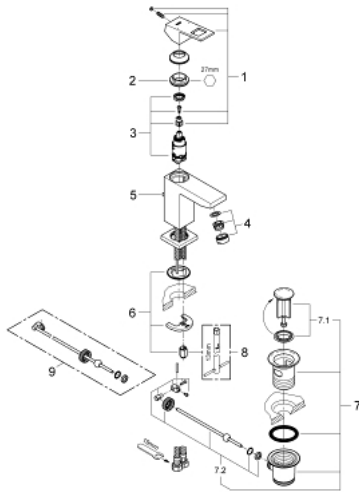

23 127 DC0 EUROCUBE ОДНОВАЖІЛЬНИЙ ЗМІШУВАЧ ДЛЯ РАКОВИНИ 3/8" S-РОЗМІРУ

ОПИС ПРОДУКТУ

- Колір: суперсталь
- монтаж на один отвір
- металевий важіль
- GROHE SilkMove 28 мм керамічний картридж
- обмежувач температури
- покриття GROHE LongLife
- GROHE EcoJoy – технологія неперевершеного потоку при економному використанні води
- максимальна витрата (при тиску 3 бар) 5 л/хв
- GROHE FastFixation Plus система швидкого монтажу
- набір донних клапанів 1 1/4"
- гнучкі з'єднувальні шланги

23 127 DC0 EUROSCUBE ОДНОВАЖІЛЬНИЙ ЗМІШУВАЧ ДЛЯ РАКОВИНИ 3/8" S-РОЗМІРУ

ЗАПАСНІ ЧАСТИНИ , липня 2018 – лютого 2022

- 1: Важіль (Артикул запчастини 46786DC0)
 - 2: Фітингове кільце (Артикул запчастини 46715000)
 - 3: Картридж (Артикул запчастини 46580000)
 - 4: Аератор (Артикул запчастини 48159DC0)
 - 6: Комплект для кріплення хвостовика (Артикул запчастини 46645000)
 - 7: Комплект зливу 1 1/4" (Артикул запчастини 28910DC0)
 - 7.1: Заглушка (Артикул запчастини 07182DC0)
 - 7.2: Ексцентриковий стрижень (Артикул запчастини 07052000)
 - 8: Монтажний ключ (Артикул запчастини 19017000)*
 - 9: Ексцентриковий стрижень (Артикул запчастини 07341000)*
- * Додаткові аксесуари