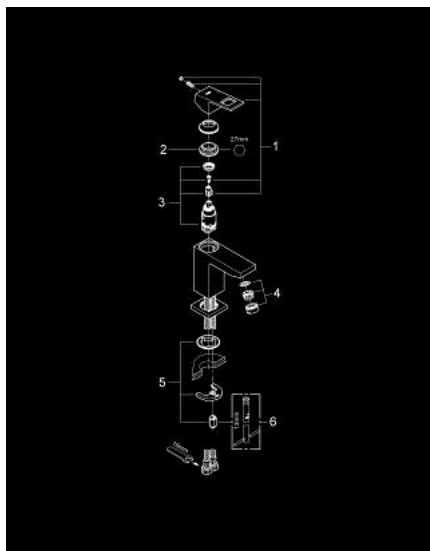

23 132 000 EUROCUBE ОДНОВАЖІЛЬНИЙ ЗМІШУВАЧ ДЛЯ РАКОВИНИ 3/8" S-РОЗМІРУ

ОПИС ПРОДУКТУ

- Колір: хром
- монтаж на один отвір
- металевий важіль
- GROHE SilkMove 28 мм керамічний картридж
- обмежувач температури
- GROHE LongLife поверхня
- GROHE FastFixation Plus система швидкого монтажу
- аератор
- гладенький корпус
- гнучкі з'єднувальні шланги

23 132 000 EUROCUBE ОДНОВАЖИЛЬНИЙ ЗМІШУВАЧ ДЛЯ РАКОВИНИ 3/8" S-РОЗМІРУ

ЗАПАСНІ ЧАСТИНИ , вересня 2010 – зараз

1: Важіль (Артикул запчастини 46786000)

2: Фітингове кільце (Артикул запчастини 46715000)

3: Картридж (Артикул запчастини 46580000)

4: Аератор (Артикул запчастини 13929000)

5: Комплект для кріплення хвостовика (Артикул запчастини 46645000)

6: Монтажний ключ (Артикул запчастини 19017000)*

* Додаткові аксесуари