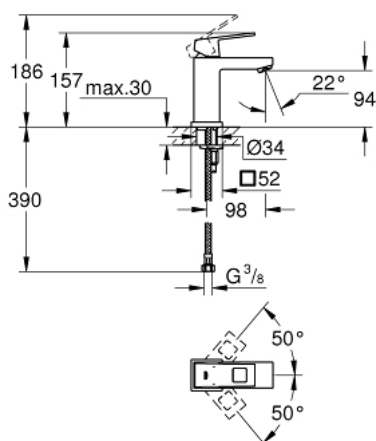

23 132 000 EUROCUBE ОДНОВАЖІЛЬНИЙ ЗМІШУВАЧ ДЛЯ РАКОВИНИ 3/8" S-РОЗМІРУ

ОПИС ПРОДУКТУ

- Колір: хром
- монтаж на один отвір
- металевий важіль
- GROHE SilkMove 28 мм керамічний картридж
- обмежувач температури
- GROHE LongLife поверхня
- GROHE FastFixation Plus система швидкого монтажу
- аератор
- гладенький корпус
- гнучкі з'єднувальні шланги

23 132 000 EUROCUBE ОДНОВАЖИЛЬНИЙ ЗМІШУВАЧ ДЛЯ РАКОВИНИ 3/8" S-РОЗМІРУ

ЗАПАСНІ ЧАСТИНИ , вересня 2010 – зараз

1: Важіль (Артикул запчастини 46786000)

2: Фітингове кільце (Артикул запчастини 46715000)

3: Картридж (Артикул запчастини 46580000)