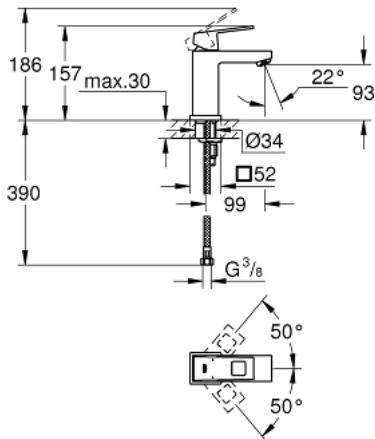

23 132 00E EUROCUBE ОДНОВАЖІЛЬНИЙ ЗМІШУВАЧ ДЛЯ РАКОВИНИ 3/8" S-РОЗМІРУ

ОПИС ПРОДУКТУ

- Колір: хром
- монтаж на один отвір
- металевий важіль
- GROHE SilkMove 28 мм керамічний картридж
- обмежувач температури
- GROHE LongLife поверхня
- GROHE EcoJoy – технологія неперевершеного потоку при економному використанні води
- максимальна витрата (при тиску 3 бар) 5 л/хв
- аератор із функцією SpeedClean
- GROHE FastFixation Plus система швидкого монтажу
- гладенький корпус
- гнучкі з'єднувальні шланги

23 132 00E EUROCUBE ОДНОВАЖИЛЬНИЙ ЗМІШУВАЧ ДЛЯ РАКОВИНИ 3/8" S-РОЗМІРУ

ЗАПАСНІ ЧАСТИНИ , листопада 2010 – зараз

- 1: Важіль (Артикул запчастини 46786000)
- 2: Фітингове кільце (Артикул запчастини 46715000)
- 3: Картридж (Артикул запчастини 46580000)
- 4: Аератор (Артикул запчастини 48159000)
- 5: Комплект для кріплення хвостовика (Артикул запчастини 46645000)
- 6: Монтажний ключ (Артикул запчастини 19017000)*