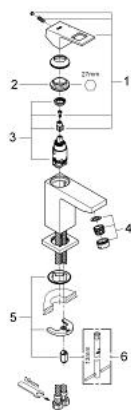

23 132 00E EUROCUBE ОДНОВАЖІЛЬНИЙ ЗМІШУВАЧ ДЛЯ РАКОВИНИ 3/8" S-РОЗМІРУ

ОПИС ПРОДУКТУ

- Колір: хром
- монтаж на один отвір
- металевий важіль
- GROHE SilkMove 28 мм керамічний картридж
- обмежувач температури
- GROHE LongLife поверхня
- GROHE EcoJoy – технологія неперевершеного потоку при економному використанні води
- максимальна витрата (при тиску 3 бар) 5 л/хв
- аератор із функцією SpeedClean
- GROHE FastFixation Plus система швидкого монтажу
- гладенький корпус
- гнучкі з'єднувальні шланги

23 132 00E EUROCUBE ОДНОВАЖИЛЬНИЙ ЗМІШУВАЧ ДЛЯ РАКОВИНИ 3/8" S-РОЗМІРУ

ЗАПАСНІ ЧАСТИНИ , листопада 2010 – зараз

- 1: Важіль (Артикул запчастини 46786000)
- 2: Фітингове кільце (Артикул запчастини 46715000)
- 3: Картридж (Артикул запчастини 46580000)
- 4: Аератор (Артикул запчастини 48159000)
- 5: Комплект для кріплення хвостовика (Артикул запчастини 46645000)
- 6: Монтажний ключ (Артикул запчастини 19017000)*