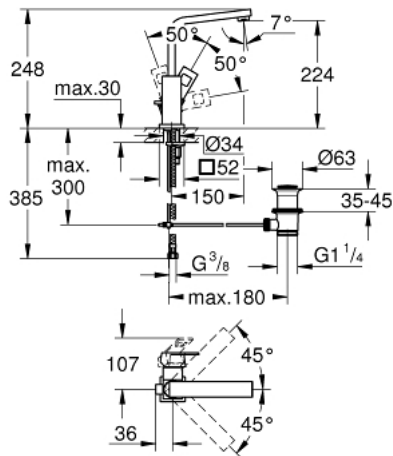

### ОПИС ПРОДУКТУ

- Колір: хром
- монтаж на один отвір
- GROHE SilkMove 28 мм керамічний картридж
- металевий важіль
- обмежувач температури
- GROHE LongLife поверхня
- GROHE FastFixation Plus система швидкого монтажу
- аератор
- обертовий трубкоподібний вилив зі стопром
- набір донних клапанів 1 1/4"
- гнучкі з'єднувальні шланги

## 23 135 000 EUROCUBE ОДНОВАЖІЛЬНИЙ ЗМІШУВАЧ ДЛЯ РАКОВИНИ 1/2" L-РОЗМІРУ

### ЗАПАСНІ ЧАСТИНИ , вересня 2010 – зараз

- 1: Важіль (Артикул запчастини 46788000)
- 2: Ковпачок (Артикул запчастини 46581000)
- 3: Фітингове кільце (Артикул запчастини 07419000)
- 4: Картридж (Артикул запчастини 46580000)
- 5: Вилив (Артикул запчастини 13322000)
- 5.1: Аератор (Артикул запчастини 13929000)
- 6: Висувний стрижень (Артикул запчастини 46787000)
- 7: Комплект для кріплення хвостовика (Артикул запчастини 46645000)
- 8: Комплект зливу 1 1/4" (Артикул запчастини 28910000)
- 8.1: Заглушка (Артикул запчастини 07182000)
- 8.2: Ексцентриковий стрижень (Артикул запчастини 07052000)
- 9: Ексцентриковий стрижень (Артикул запчастини 07341000)\*
- 10: Монтажний ключ (Артикул запчастини 19017000)\*