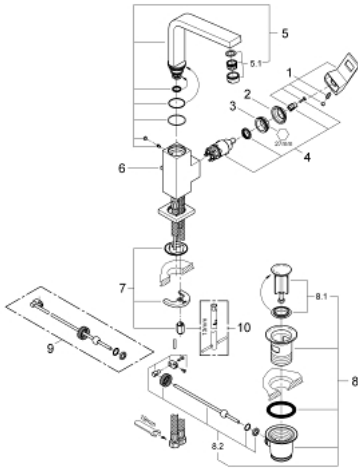

### ОПИС ПРОДУКТУ

- Колір: хром
- монтаж на один отвір
- GROHE SilkMove 28 мм керамічний картридж
- металевий важіль
- обмежувач температури
- GROHE LongLife поверхня
- GROHE FastFixation Plus система швидкого монтажу
- аератор
- обертовий трубкоподібний вилив зі стопром
- набір донних клапанів 1 1/4"
- гнучкі з'єднувальні шланги

### ЗАПАСНІ ЧАСТИНИ , вересня 2010 – зараз

- 1: Важіль (Артикул запчастини 46788000)
- 2: Ковпачок (Артикул запчастини 46581000)
- 3: Фітингове кільце (Артикул запчастини 07419000)
- 4: Картридж (Артикул запчастини 46580000)
- 5: Вилив (Артикул запчастини 13322000)
- 5.1: Аератор (Артикул запчастини 13929000)
- 6: Висувний стрижень (Артикул запчастини 46787000)
- 7: Комплект для кріплення хвостовика (Артикул запчастини 46645000)
- 8: Комплект зливу 1 1/4" (Артикул запчастини 28910000)
- 8.1: Заглушка (Артикул запчастини 07182000)
- 8.2: Ексцентриковий стрижень (Артикул запчастини 07052000)
- 9: Ексцентриковий стрижень (Артикул запчастини 07341000)\*
- 10: Монтажний ключ (Артикул запчастини 19017000)\*