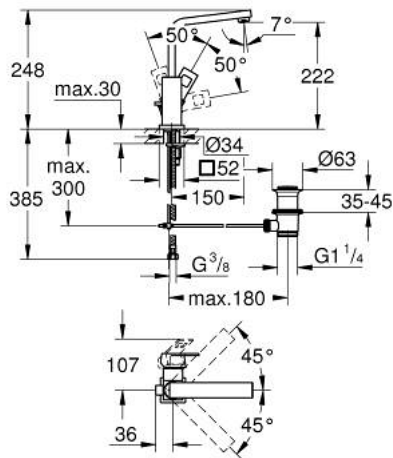

23 135 00E EUROCUBE ОДНОВАЖІЛЬНИЙ ЗМІШУВАЧ ДЛЯ РАКОВИНИ 1/2" L-РОЗМІРУ

ОПИС ПРОДУКТУ

- Колір: хром
- монтаж на один отвір
- металевий важіль
- GROHE SilkMove 28 мм керамічний картридж
- обмежувач температури
- GROHE LongLife поверхня
- GROHE EcoJoy – технологія неперевершеного потоку при економному використанні води
- максимальна витрата (при тиску 3 бар) 5 л/хв
- аератор із функцією SpeedClean
- GROHE FastFixation Plus система швидкого монтажу
- обертовий трубкоподібний вилив зі стопром
- набір донних клапанів 1 1/4"
- гнучкі з'єднувальні шланги

23 135 00E EUROCUBE ОДНОВАЖІЛЬНИЙ ЗМІШУВАЧ ДЛЯ РАКОВИНИ 1/2" L-РОЗМІРУ

ЗАПАСНІ ЧАСТИНИ , листопада 2010 – зараз

- 1: Важіль (Артикул запчастини 46788000)
- 2: Ковпачок (Артикул запчастини 46581000)
- 3: Фітингове кільце (Артикул запчастини 07419000)
- 4: Картридж (Артикул запчастини 46580000)
- 5: Вилив (Артикул запчастини 13323000)
- 5.1: Аератор (Артикул запчастини 48159000)
- 6: Висувний стрижень (Артикул запчастини 46787000)
- 7: Комплект для кріплення хвостовика (Артикул запчастини 46645000)
- 8: Комплект зливу 1 1/4" (Артикул запчастини 28910000)
- 8.1: Заглушка (Артикул запчастини 07182000)
- 8.2: Ексцентриковий стрижень (Артикул запчастини 07052000)
- 9: Ексцентриковий стрижень (Артикул запчастини 07341000)*
- 10: Монтажний ключ (Артикул запчастини 19017000)*