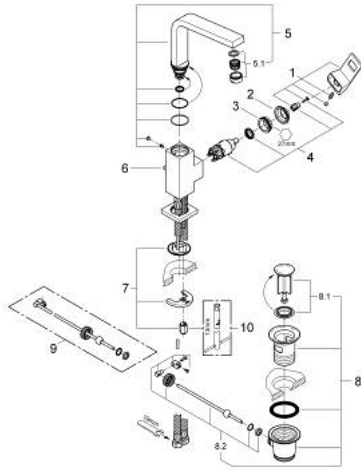

23 135 00E EUROCUBE ОДНОВАЖІЛЬНИЙ ЗМІШУВАЧ ДЛЯ РАКОВИНИ 1/2" L-РОЗМІРУ

ОПИС ПРОДУКТУ

- Колір: хром
- монтаж на один отвір
- металевий важіль
- GROHE SilkMove 28 мм керамічний картридж
- обмежувач температури
- GROHE LongLife поверхня
- GROHE EcoJoy – технологія неперевершеного потоку при економному використанні води
- максимальна витрата (при тиску 3 бар) 5 л/хв
- аератор із функцією SpeedClean
- GROHE FastFixation Plus система швидкого монтажу
- обертовий трубкоподібний вилив зі стопром
- набір донних клапанів 1 1/4"
- гнучкі з'єднувальні шланги

23 135 00E EUROCUBE ОДНОВАЖІЛЬНИЙ ЗМІШУВАЧ ДЛЯ РАКОВИНИ 1/2" L-РОЗМІРУ

ЗАПАСНІ ЧАСТИНИ , листопада 2010 – зараз

- 1: Важіль (Артикул запчастини 46788000)
- 2: Ковпачок (Артикул запчастини 46581000)
- 3: Фітингове кільце (Артикул запчастини 07419000)
- 4: Картридж (Артикул запчастини 46580000)
- 5: Вилив (Артикул запчастини 13323000)
- 5.1: Аератор (Артикул запчастини 48159000)
- 6: Висувний стрижень (Артикул запчастини 46787000)
- 7: Комплект для кріплення хвостовика (Артикул запчастини 46645000)
- 8: Комплект зливу 1 1/4" (Артикул запчастини 28910000)
- 8.1: Заглушка (Артикул запчастини 07182000)
- 8.2: Ексцентриковий стрижень (Артикул запчастини 07052000)
- 9: Ексцентриковий стрижень (Артикул запчастини 07341000)*
- 10: Монтажний ключ (Артикул запчастини 19017000)*