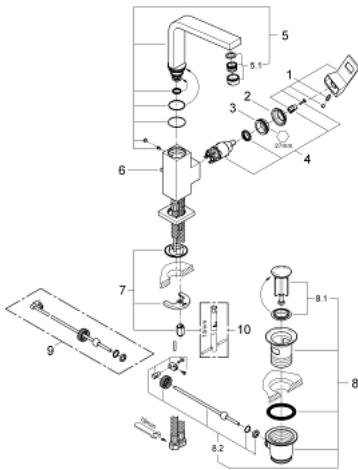

23 135 AL0 EUROCUBE ОДНОВАЖІЛЬНИЙ ЗМІШУВАЧ ДЛЯ РАКОВИНИ 1/2" L-РОЗМІРУ

ОПИС ПРОДУКТУ

- Колір: графіт темний матовий
- монтаж на один отвір
- металевий важіль
- GROHE SilkMove 28 мм керамічний картридж
- обмежувач температури
- покриття GROHE LongLife
- GROHE EcoJoy – технологія неперевершеного потоку при економному використанні води
- максимальна витрата (при тиску 3 бар) 5 л/хв
- аератор із функцією SpeedClean
- GROHE FastFixation Plus система швидкого монтажу
- обертовий трубкоподібний вилив зі стопром
- набір донних клапанів 1 1/4"
- гнучкі з'єднувальні шланги

23 135 AL0 EUROCUBE ОДНОВАЖІЛЬНИЙ ЗМІШУВАЧ ДЛЯ РАКОВИНИ 1/2" L-РОЗМІРУ

ЗАПАСНІ ЧАСТИНИ , березня 2019 – зараз

- 1: Важіль (Артикул запчастини 46788AL0)
- 2: Ковпачок (Артикул запчастини 46581AL0)
- 3: Фітингове кільце (Артикул запчастини 07419000)
- 4: Картридж (Артикул запчастини 46580000)
- 5: Вилив (Артикул запчастини 13322AL0)
- 5.1: Аератор (Артикул запчастини 13929AL0)
- 6: Висувний стрижень (Артикул запчастини 46787AL0)
- 7: Комплект для кріплення хвостовика (Артикул запчастини 46645000)
- 8: Комплект зливу 1 1/4" (Артикул запчастини 28910AL0)
- 8.1: Заглушка (Артикул запчастини 07182AL0)
- 8.2: Ексцентриковий стрижень (Артикул запчастини 07052000)
- 9: Ексцентриковий стрижень (Артикул запчастини 07341000)*
- 10: Монтажний ключ (Артикул запчастини 19017000)*