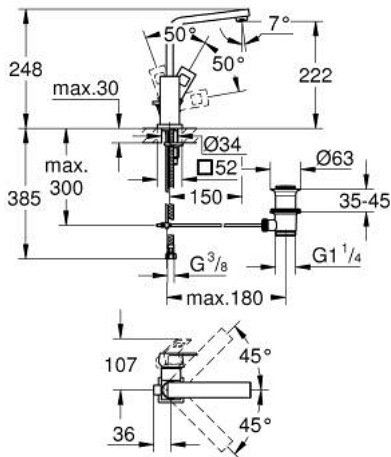

23 135 AL0 EUROCUBE ОДНОВАЖІЛЬНИЙ ЗМІШУВАЧ ДЛЯ РАКОВИНИ 1/2" L-РОЗМІРУ

ОПИС ПРОДУКТУ

- Колір: графіт темний матовий
- монтаж на один отвір
- металевий важіль
- GROHE SilkMove 28 мм керамічний картридж
- обмежувач температури
- покриття GROHE LongLife
- GROHE EcoJoy – технологія неперевершеного потоку при економному використанні води
- максимальна витрата (при тиску 3 бар) 5 л/хв
- аератор із функцією SpeedClean
- GROHE FastFixation Plus система швидкого монтажу
- обертовий трубкоподібний вилив зі стопром
- набір донних клапанів 1 1/4"
- гнучкі з'єднувальні шланги

23 135 AL0 EUROCUBE ОДНОВАЖІЛЬНИЙ ЗМІШУВАЧ ДЛЯ РАКОВИНИ 1/2" L-РОЗМІРУ

ЗАПАСНІ ЧАСТИНИ , березня 2019 – зараз

- 1: Важіль (Артикул запчастини 46788AL0)
- 2: Ковпачок (Артикул запчастини 46581AL0)
- 3: Фітингове кільце (Артикул запчастини 07419000)
- 4: Картридж (Артикул запчастини 46580000)
- 5: Вилив (Артикул запчастини 13322AL0)
- 5.1: Аератор (Артикул запчастини 13929AL0)
- 6: Висувний стрижень (Артикул запчастини 46787AL0)
- 7: Комплект для кріплення хвостовика (Артикул запчастини 46645000)
- 8: Комплект зливу 1 1/4" (Артикул запчастини 28910AL0)
- 8.1: Заглушка (Артикул запчастини 07182AL0)
- 8.2: Ексцентриковий стрижень (Артикул запчастини 07052000)
- 9: Ексцентриковий стрижень (Артикул запчастини 07341000)*
- 10: Монтажний ключ (Артикул запчастини 19017000)*