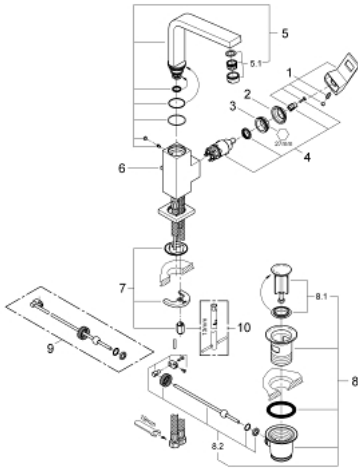

## 23 135 DC0 EUROCUBE ОДНОВАЖІЛЬНИЙ ЗМІШУВАЧ ДЛЯ РАКОВИНИ 1/2" L-РОЗМІРУ

### ОПИС ПРОДУКТУ

- Колір: суперсталь
- монтаж на один отвір
- металевий важіль
- GROHE SilkMove 28 мм керамічний картридж
- обмежувач температури
- покриття GROHE LongLife
- GROHE EcoJoy – технологія неперевершеного потоку при економному використанні води
- максимальна витрата (при тиску 3 бар) 5 л/хв
- аератор із функцією SpeedClean
- GROHE FastFixation Plus система швидкого монтажу
- обертовий трубкоподібний вилив зі стопром
- набір донних клапанів 1 1/4"
- гнучкі з'єднувальні шланги

### ЗАПАСНІ ЧАСТИНИ , липня 2018 – зараз

- 1: Важіль (Артикул запчастини 46788DC0)
- 2: Ковпачок (Артикул запчастини 46581DC0)
- 3: Фітингове кільце (Артикул запчастини 07419000)
- 4: Картридж (Артикул запчастини 46580000)
- 5: Вилив (Артикул запчастини 13322DC0)
- 5.1: Аератор (Артикул запчастини 13929DC0)
- 6: Висувний стрижень (Артикул запчастини 46787DC0)
- 7: Комплект для кріплення хвостовика (Артикул запчастини 46645000)
- 8: Комплект зливу 1 1/4" (Артикул запчастини 28910DC0)
- 8.1: Заглушка (Артикул запчастини 07182DC0)
- 8.2: Ексцентриковий стрижень (Артикул запчастини 07052000)
- 9: Ексцентриковий стрижень (Артикул запчастини 07341000)\*
- 10: Монтажний ключ (Артикул запчастини 19017000)\*