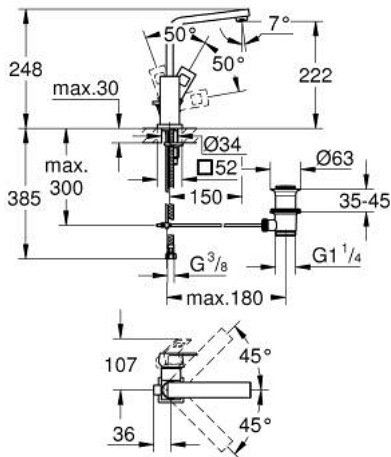

## 23 135 DC0 EUROCUBE ОДНОВАЖІЛЬНИЙ ЗМІШУВАЧ ДЛЯ РАКОВИНИ 1/2" L-РОЗМІРУ

### ОПИС ПРОДУКТУ

- Колір: суперсталь
- монтаж на один отвір
- металевий важіль
- GROHE SilkMove 28 мм керамічний картридж
- обмежувач температури
- покриття GROHE LongLife
- GROHE EcoJoy – технологія неперевершеного потоку при економному використанні води
- максимальна витрата (при тиску 3 бар) 5 л/хв
- аератор із функцією SpeedClean
- GROHE FastFixation Plus система швидкого монтажу
- обертовий трубкоподібний вилив зі стопром
- набір донних клапанів 1 1/4"
- гнучкі з'єднувальні шланги

### ЗАПАСНІ ЧАСТИНИ , липня 2018 – зараз

- 1: Важіль (Артикул запчастини 46788DC0)
- 2: Ковпачок (Артикул запчастини 46581DC0)
- 3: Фітингове кільце (Артикул запчастини 07419000)
- 4: Картридж (Артикул запчастини 46580000)
- 5: Вилив (Артикул запчастини 13322DC0)
- 5.1: Аератор (Артикул запчастини 13929DC0)
- 6: Висувний стрижень (Артикул запчастини 46787DC0)
- 7: Комплект для кріплення хвостовика (Артикул запчастини 46645000)
- 8: Комплект зливу 1 1/4" (Артикул запчастини 28910DC0)
- 8.1: Заглушка (Артикул запчастини 07182DC0)
- 8.2: Ексцентриковий стрижень (Артикул запчастини 07052000)
- 9: Ексцентриковий стрижень (Артикул запчастини 07341000)\*
- 10: Монтажний ключ (Артикул запчастини 19017000)\*