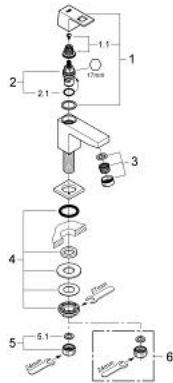

23 137 000 EUROCUBE ВЕРТИКАЛЬНИЙ ЗМІШУВАЧ XS-РОЗМІРУ

ОПИС ПРОДУКТУ

- Колір: хром
- монтаж на один отвір
- металевий важіль
- керамічний головний елемент 1/2", 90°
- GROHE LongLife поверхня
- GROHE EcoJoy – технологія неперевершеного потоку при економічному використанні води
- максимальна витрата (при тиску 3 бар) 5 л/хв
- аератор із функцією SpeedClean
- з'єднувальна гайка 1/2" x 10.5 мм

23 137 000 EUROCUBE ВЕРТИКАЛЬНИЙ ЗМІШУВАЧ XS-РОЗМІРУ

ЗАПАСНІ ЧАСТИНИ , вересня 2011 – зараз

1: Eurocube важіль (Артикул запчастини 48127000)

1.10: Комплект для підключення змінної ручки (Артикул запчастини 45186000)

1.10.1: Ущільнювальне кільце Ø 18,2 x Ø 1,7 (Артикул запчастини 0392400М)

2: Керамічна голівка 1/2" (Артикул запчастини 45882000)

2.1: Ущільнювальне кільце Ø 18,2 x Ø 1,7 (Артикул запчастини 0392400М)

3: Спрямовувач ламінарного потоку (Артикул запчастини 13955000)

4: Вузол кріплення хвостовика 1/2" (Артикул запчастини 45000000)

5: Накідна гайка 1/2" (Артикул запчастини 1290100М)

5.1: Волокнистий ущільнювач Ø 18,5 x Ø 12 x 2 (Артикул запчастини 0138900М)

6: З'єднувальна гайка 1/2" x 14,5 мм (Артикул запчастини 1290200М)*