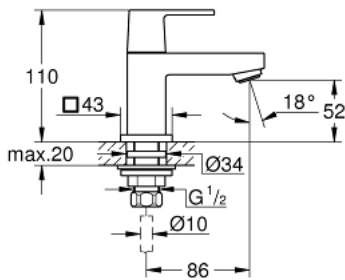

23 137 000 EUROCUBE ВЕРТИКАЛЬНИЙ ЗМІШУВАЧ XS-РОЗМІРУ

ОПИС ПРОДУКТУ

- Колір: хром
- монтаж на один отвір
- металевий важіль
- керамічний головний елемент 1/2", 90°
- GROHE LongLife поверхня
- GROHE EcoJoy – технологія неперевершеного потоку при економічному використанні води
- максимальна витрата (при тиску 3 бар) 5 л/хв
- аератор із функцією SpeedClean
- з'єднувальна гайка 1/2" x 10.5 мм

23 137 000 EUROCUBE ВЕРТИКАЛЬНИЙ ЗМІШУВАЧ XS-РОЗМІРУ

ЗАПАСНІ ЧАСТИНИ , вересня 2011 – зараз

1: Eurocube важіль (Артикул запчастини 48127000)

1.10: Комплект для підключення змінної ручки (Артикул запчастини 45186000)

1.10.1: Ущільнювальне кільце Ø 18,2 x Ø 1,7 (Артикул запчастини 0392400М)

2: Керамічна голівка 1/2" (Артикул запчастини 45882000)

2.1: Ущільнювальне кільце Ø 18,2 x Ø 1,7 (Артикул запчастини 0392400М)

3: Спрямовувач ламінарного потоку (Артикул запчастини 13955000)

4: Вузол кріплення хвостовика 1/2" (Артикул запчастини 45000000)

5: Накідна гайка 1/2" (Артикул запчастини 1290100М)

5.1: Волокнистий ущільнювач Ø 18,5 x Ø 12 x 2 (Артикул запчастини 0138900М)

6: З'єднувальна гайка 1/2" x 14,5 мм (Артикул запчастини 1290200М)*