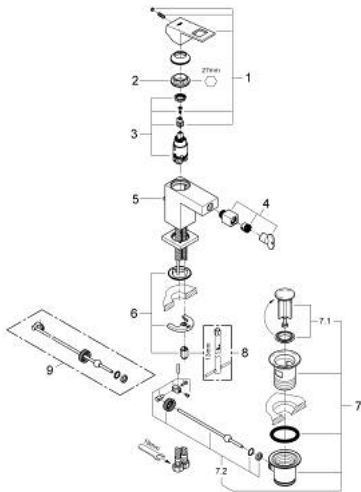

## 23 138 000 EUROCUBE ОДНОВАЖІЛЬНИЙ ЗМІШУВАЧ ДЛЯ БІДЕ 1/2" S-РОЗМІРУ

### ОПИС ПРОДУКТУ

- Колір: хром
- монтаж на один отвір
- металевий важіль
- GROHE SilkMove 28 мм керамічний картридж
- обмежувач температури
- GROHE LongLife поверхня
- GROHE EcoJoy – технологія неперевершеного потоку при економному використанні води
- максимальна витрата (при тиску 3 бар) 5 л/хв
- GROHE FastFixation Plus система швидкого монтажу
- аератор із шаровим шарніром
- набір донних клапанів 1 1/4"
- гнучкі з'єднувальні шланги

### ЗАПАСНІ ЧАСТИНИ , вересня 2010 – зараз

- 1: Важіль (Артикул запчастини 46786000)
- 2: Фітингове кільце (Артикул запчастини 46715000)
- 3: Картридж (Артикул запчастини 46580000)
- 4: Аератор з кульовим шарніром (Артикул запчастини 46791000)
- 5: Висувний стрижень (Артикул запчастини 46787000)
- 6: Комплект для кріплення хвостовика (Артикул запчастини 46645000)
- 7: Комплект зливу 1 1/4" (Артикул запчастини 28910000)
- 7.1: Заглушка (Артикул запчастини 07182000)
- 7.2: Ексцентриковий стрижень (Артикул запчастини 07052000)
- 8: Монтажний ключ (Артикул запчастини 19017000)\*
- 9: Ексцентриковий стрижень (Артикул запчастини 07341000)\*