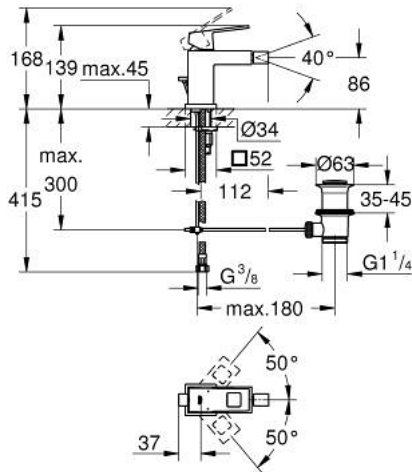

## 23 138 000 EUROCUBE ОДНОВАЖІЛЬНИЙ ЗМІШУВАЧ ДЛЯ БІДЕ 1/2" S-РОЗМІРУ

### ОПИС ПРОДУКТУ

- Колір: хром
- монтаж на один отвір
- металевий важіль
- GROHE SilkMove 28 мм керамічний картридж
- обмежувач температури
- GROHE LongLife поверхня
- GROHE EcoJoy – технологія неперевершеного потоку при економному використанні води
- максимальна витрата (при тиску 3 бар) 5 л/хв
- GROHE FastFixation Plus система швидкого монтажу
- аератор із шаровим шарніром
- набір донних клапанів 1 1/4"
- гнучкі з'єднувальні шланги

## 23 138 000 EUROCUBE ОДНОВАЖИЛЬНИЙ ЗМІШУВАЧ ДЛЯ БІДЕ 1/2" S-РОЗМІРУ

### ЗАПАСНІ ЧАСТИНИ , вересня 2010 – зараз

- 1: Важіль (Артикул запчастини 46786000)
- 2: Фітингове кільце (Артикул запчастини 46715000)
- 3: Картридж (Артикул запчастини 46580000)
- 4: Аератор з кульовим шарніром (Артикул запчастини 46791000)
- 5: Висувний стрижень (Артикул запчастини 46787000)
- 6: Комплект для кріплення хвостовика (Артикул запчастини 46645000)
- 7: Комплект зливу 1 1/4" (Артикул запчастини 28910000)
- 7.1: Заглушка (Артикул запчастини 07182000)
- 7.2: Ексцентриковий стрижень (Артикул запчастини 07052000)
- 8: Монтажний ключ (Артикул запчастини 19017000)\*
- 9: Ексцентриковий стрижень (Артикул запчастини 07341000)\*