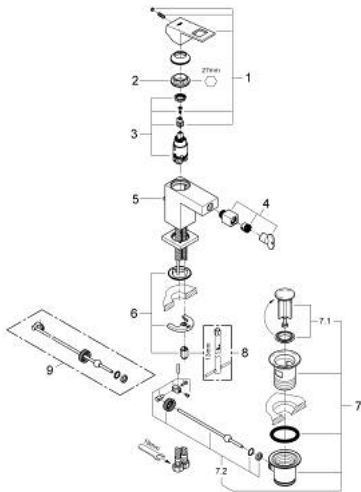

## 23 138 DC0 EUROCUBE ОДНОВАЖІЛЬНИЙ ЗМІШУВАЧ ДЛЯ БІДЕ 1/2" S-РОЗМІРУ

### ОПИС ПРОДУКТУ

- Колір: суперсталь
- монтаж на один отвір
- металевий важіль
- GROHE SilkMove 28 мм керамічний картридж
- обмежувач температури
- покриття GROHE LongLife
- GROHE EcoJoy – технологія неперевершеного потоку при економному використанні води
- максимальна витрата (при тиску 3 бар) 5 л/хв
- GROHE FastFixation Plus система швидкого монтажу
- аератор із шаровим шарніром
- набір донних клапанів 1 1/4"
- гнучкі з'єднувальні шланги

## 23 138 DC0 EUROSCUBE ОДНОВАЖИЛЬНИЙ ЗМІШУВАЧ ДЛЯ БІДЕ 1/2" S-РОЗМІРУ

### ЗАПАСНІ ЧАСТИНИ , липня 2018 – зараз

- 1: Важіль (Артикул запчастини 46786DC0)
- 2: Фітингове кільце (Артикул запчастини 46715000)
- 3: Картридж (Артикул запчастини 46580000)
- 4: Аератор з кульовим шарніром (Артикул запчастини 46791DC0)
- 5: Висувний стрижень (Артикул запчастини 46787DC0)
- 6: Комплект для кріплення хвостовика (Артикул запчастини 46645000)
- 7: Комплект зливу 1 1/4" (Артикул запчастини 28910DC0)
- 7.1: Заглушка (Артикул запчастини 07182DC0)
- 7.2: Ексцентриковий стрижень (Артикул запчастини 07052000)
- 8: Монтажний ключ (Артикул запчастини 19017000)\*
- 9: Ексцентриковий стрижень (Артикул запчастини 07341000)\*