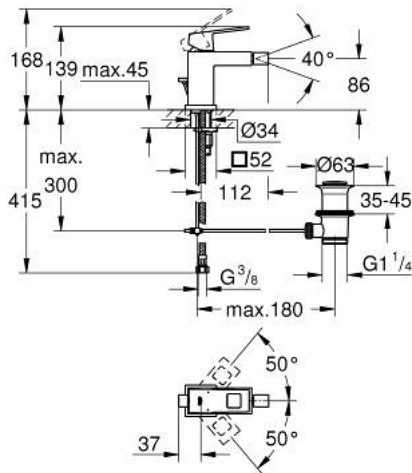

## 23 138 DC0 EUROCUBE ОДНОВАЖІЛЬНИЙ ЗМІШУВАЧ ДЛЯ БІДЕ 1/2" S-РОЗМІРУ

### ОПИС ПРОДУКТУ

- Колір: суперсталь
- монтаж на один отвір
- металевий важіль
- GROHE SilkMove 28 мм керамічний картридж
- обмежувач температури
- покриття GROHE LongLife
- GROHE EcoJoy – технологія неперевершеного потоку при економному використанні води
- максимальна витрата (при тиску 3 бар) 5 л/хв
- GROHE FastFixation Plus система швидкого монтажу
- аератор із шаровим шарніром
- набір донних клапанів 1 1/4"
- гнучкі з'єднувальні шланги

## 23 138 DC0 EUROSCUBE ОДНОВАЖИЛЬНИЙ ЗМІШУВАЧ ДЛЯ БІДЕ 1/2" S-РОЗМІРУ