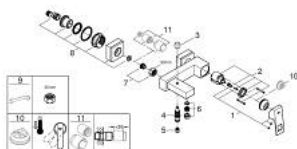

23 140 000 EUROCUBE ОДНОВАЖИЛЬНИЙ ЗМІШУВАЧ ДЛЯ ВАННИ 1/2"

ЗАПАСНІ ЧАСТИНИ , вересня 2010 – зараз

- 1: Важіль (Артикул запчастини 46782000)
- 2: Картридж (Артикул запчастини 46048000)
- 3: Ручка перемикача (Артикул запчастини 48128000)
- 4: Перемикач (Артикул запчастини 65655000)
- 5: Зворотний клапан (Артикул запчастини 08565000)
- 6: Аератор (Артикул запчастини 13952000)
- 7: Гвинтове з'єднання 1/2" (Артикул запчастини 45044000)
- 8: S-з'єднання (Артикул запчастини 47824000)
- 9: Спеціальний ключ (Артикул запчастини 19377000)*
- 10: Обмежувач температури (Артикул запчастини 46375000)*
- 11: Комплект подовжувачів, 30 мм (Артикул запчастини 46238000)*

* Додаткові аксесуари