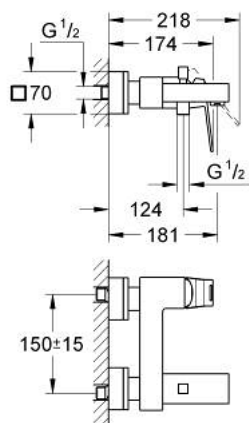

### ОПИС ПРОДУКТУ

- Колір: хром
- настінний монтаж
- металевий важіль
- GROHE SilkMove 46 мм керамічний картридж
- GROHE LongLife поверхня
- регулювання витрати води
- автоматичний перемикач: ванна/душ
- аератор
- вбудований зворотній клапан у душовому виході 1/2"
- приховані S-подібні з'єднання
- захист від зворотнього потоку
- додатковий обмежувач температури 46 375 000

### ЗАПАСНІ ЧАСТИНИ , вересня 2010 – зараз

- 1: Важіль (Артикул запчастини 46782000)
- 2: Картридж (Артикул запчастини 46048000)
- 3: Ручка перемикача (Артикул запчастини 48128000)
- 4: Перемикач (Артикул запчастини 65655000)
- 5: Зворотний клапан (Артикул запчастини 08565000)
- 6: Аератор (Артикул запчастини 13952000)
- 7: Гвинтове з'єднання 1/2" (Артикул запчастини 45044000)
- 8: S-з'єднання (Артикул запчастини 47824000)
- 9: Спеціальний ключ (Артикул запчастини 19377000)\*
- 10: Обмежувач температури (Артикул запчастини 46375000)\*
- 11: Комплект подовжувачів, 30 мм (Артикул запчастини 46238000)\*