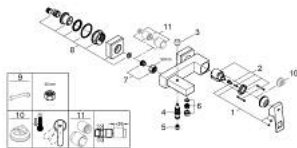

23 140 AL0 EUROCUBE ОДНОВАЖІЛЬНИЙ ЗМІШУВАЧ ДЛЯ ВАННИ 1/2"

ОПИС ПРОДУКТУ

- Колір: графіт темний матовий
- настінний монтаж
- металевий важіль
- GROHE SilkMove 46 мм керамічний картридж
- покриття GROHE LongLife
- регулювання витрати води
- автоматичний перемикач: ванна/душ
- аератор
- вбудований зворотній клапан у душовому виході 1/2"
- приховані S-подібні з'єднання
- захист від зворотнього потоку
- додатковий обмежувач температури 46 375 000

23 140 AL0 EUROCUBE ОДНОВАЖІЛЬНИЙ ЗМІШУВАЧ ДЛЯ ВАННИ 1/2"

ЗАПАСНІ ЧАСТИНИ , березня 2019 – зараз

- 1: Важіль (Артикул запчастини 46782AL0)
- 2: Картридж (Артикул запчастини 46048000)
- 3: Ручка перемикача (Артикул запчастини 48128AL0)
- 4: Перемикач (Артикул запчастини 65655AL0)
- 5: Зворотний клапан (Артикул запчастини 08565000)
- 6: Аератор (Артикул запчастини 13952AL0)
- 7: Гвинтове з'єднання 1/2" (Артикул запчастини 45044AL0)
- 8: S-з'єднання (Артикул запчастини 47824AL0)
- 9: Спеціальний ключ (Артикул запчастини 19377000)*
- 10: Обмежувач температури (Артикул запчастини 46375000)*
- 11: Комплект подовжувачів, 30 мм (Артикул запчастини 46238000)*