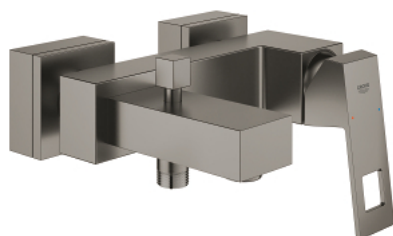

23 140 AL0 EUROCUBE ОДНОВАЖІЛЬНИЙ ЗМІШУВАЧ ДЛЯ ВАННИ 1/2"

ОПИС ПРОДУКТУ

- Колір: графіт темний матовий
- настінний монтаж
- металевий важіль
- GROHE SilkMove 46 мм керамічний картридж
- покриття GROHE LongLife
- регулювання витрати води
- автоматичний перемикач: ванна/душ
- аератор
- вбудований зворотній клапан у душовому виході 1/2"
- приховані S-подібні з'єднання
- захист від зворотнього потоку
- додатковий обмежувач температури 46 375 000

23 140 AL0 EUROCUBE ОДНОВАЖІЛЬНИЙ ЗМІШУВАЧ ДЛЯ ВАННИ 1/2"

ЗАПАСНІ ЧАСТИНИ , березня 2019 – зараз

- 1: Важіль (Артикул запчастини 46782AL0)
- 2: Картридж (Артикул запчастини 46048000)
- 3: Ручка перемикача (Артикул запчастини 48128AL0)
- 4: Перемикач (Артикул запчастини 65655AL0)
- 5: Зворотний клапан (Артикул запчастини 08565000)
- 6: Аератор (Артикул запчастини 13952AL0)
- 7: Гвинтове з'єднання 1/2" (Артикул запчастини 45044AL0)
- 8: S-з'єднання (Артикул запчастини 47824AL0)
- 9: Спеціальний ключ (Артикул запчастини 19377000)*
- 10: Обмежувач температури (Артикул запчастини 46375000)*
- 11: Комплект подовжувачів, 30 мм (Артикул запчастини 46238000)*