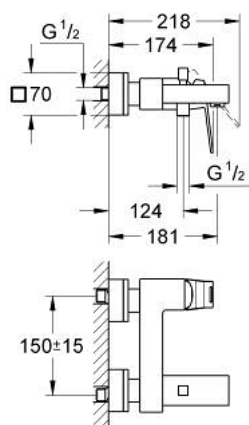

23 140 AL0 EUROCUBE ОДНОВАЖІЛЬНИЙ ЗМІШУВАЧ ДЛЯ ВАННИ 1/2"

ОПИС ПРОДУКТУ

- Колір: графіт темний матовий
- настінний монтаж
- металевий важіль
- GROHE SilkMove 46 мм керамічний картридж
- покриття GROHE LongLife
- регулювання витрати води
- автоматичний перемикач: ванна/душ
- аератор
- вбудований зворотній клапан у душовому виході 1/2"
- приховані S-подібні з'єднання
- захист від зворотнього потоку
- додатковий обмежувач температури 46 375 000

23 140 AL0 EUROCUBE ОДНОВАЖІЛЬНИЙ ЗМІШУВАЧ ДЛЯ ВАННИ 1/2"

ЗАПАСНІ ЧАСТИНИ , березня 2019 – зараз

- 1: Важіль (Артикул запчастини 46782AL0)
- 2: Картридж (Артикул запчастини 46048000)
- 3: Ручка перемикача (Артикул запчастини 48128AL0)
- 4: Перемикач (Артикул запчастини 65655AL0)
- 5: Зворотний клапан (Артикул запчастини 08565000)
- 6: Аератор (Артикул запчастини 13952AL0)
- 7: Гвинтове з'єднання 1/2" (Артикул запчастини 45044AL0)
- 8: S-з'єднання (Артикул запчастини 47824AL0)
- 9: Спеціальний ключ (Артикул запчастини 19377000)*
- 10: Обмежувач температури (Артикул запчастини 46375000)*
- 11: Комплект подовжувачів, 30 мм (Артикул запчастини 46238000)*