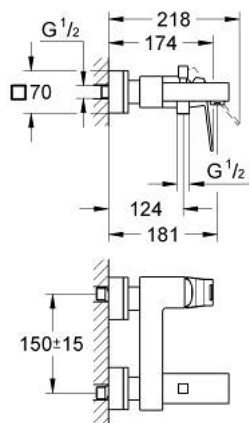

23 140 DC0 EUROCUBE ОДНОВАЖІЛЬНИЙ ЗМІШУВАЧ ДЛЯ ВАННИ 1/2"

ОПИС ПРОДУКТУ

- Колір: суперсталь
- настінний монтаж
- металевий важіль
- GROHE SilkMove 46 мм керамічний картридж
- покриття GROHE LongLife
- регулювання витрати води
- автоматичний перемикач: ванна/душ
- аератор
- вбудований зворотній клапан у душовому виході 1/2"
- приховані S-подібні з'єднання
- захист від зворотнього потоку
- додатковий обмежувач температури 46 375 000

23 140 DC0 EUROCUBE ОДНОВАЖІЛЬНИЙ ЗМІШУВАЧ ДЛЯ ВАННИ 1/2"

ЗАПАСНІ ЧАСТИНИ , липня 2018 – зараз

- 1: Важіль (Артикул запчастини 46782DC0)
- 2: Картридж (Артикул запчастини 46048000)
- 3: Ручка перемикача (Артикул запчастини 48128DC0)
- 4: Перемикач (Артикул запчастини 65655DC0)
- 5: Зворотний клапан (Артикул запчастини 08565000)
- 6: Аератор (Артикул запчастини 13952DC0)
- 7: Гвинтове з'єднання 1/2" (Артикул запчастини 45044DC0)
- 8: S-з'єднання (Артикул запчастини 47824DC0)
- 9: Спеціальний ключ (Артикул запчастини 19377000)*
- 10: Обмежувач температури (Артикул запчастини 46375000)*
- 11: Комплект подовжувачів, 30 мм (Артикул запчастини 46238000)*