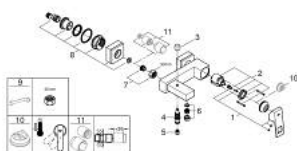

23 140 DC0 EUROCUBE ОДНОВАЖІЛЬНИЙ ЗМІШУВАЧ ДЛЯ ВАННИ 1/2"

ОПИС ПРОДУКТУ

- Колір: суперсталь
- настінний монтаж
- металевий важіль
- GROHE SilkMove 46 мм керамічний картридж
- покриття GROHE LongLife
- регулювання витрати води
- автоматичний перемикач: ванна/душ
- аератор
- вбудований зворотній клапан у душовому виході 1/2"
- приховані S-подібні з'єднання
- захист від зворотнього потоку
- додатковий обмежувач температури 46 375 000

23 140 DC0 EUROCUBE ОДНОВАЖІЛЬНИЙ ЗМІШУВАЧ ДЛЯ ВАННИ 1/2"

ЗАПАСНІ ЧАСТИНИ , липня 2018 – зараз

- 1: Важіль (Артикул запчастини 46782DC0)
- 2: Картридж (Артикул запчастини 46048000)
- 3: Ручка перемикача (Артикул запчастини 48128DC0)
- 4: Перемикач (Артикул запчастини 65655DC0)
- 5: Зворотний клапан (Артикул запчастини 08565000)
- 6: Аератор (Артикул запчастини 13952DC0)
- 7: Гвинтове з'єднання 1/2" (Артикул запчастини 45044DC0)
- 8: S-з'єднання (Артикул запчастини 47824DC0)
- 9: Спеціальний ключ (Артикул запчастини 19377000)*
- 10: Обмежувач температури (Артикул запчастини 46375000)*
- 11: Комплект подовжувачів, 30 мм (Артикул запчастини 46238000)*