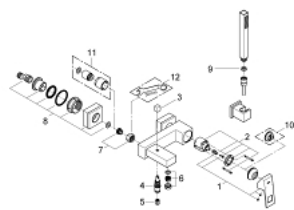

23 141 000 EUROCUBE ОДНОВАЖИЛЬНИЙ ЗМІШУВАЧ ДЛЯ ВАННИ 1/2"

ОПИС ПРОДУКТУ

- Колір: хром
- настінний монтаж
- металевий важіль
- GROHE SilkMove 46 мм керамічний картридж
- GROHE LongLife поверхня
- регулювання витрати води
- автоматичний перемикач: ванна/душ
- аератор
- вбудований зворотній клапан у душовому виході 1/2"
- приховані S-подібні з'єднання
- захист від зворотнього потоку
- додатковий обмежувач температури 46 375 000
- клас шуму I відповідно до DIN 4109
- складається із:
 - ручний душ (27 698 000)
 - настінний тримач для душу (27 693)
 - душовий шланг 1500 мм (28 151 000)
 - мінімальний рекомендований тиск 1.0 бар

23 141 000 EUROCUBE ОДНОВАЖИЛЬНИЙ ЗМІШУВАЧ ДЛЯ ВАННИ 1/2"

ЗАПАСНІ ЧАСТИНИ , вересня 2010 – зараз

- 1: Важіль (Артикул запчастини 46782000)
- 2: Картридж (Артикул запчастини 46048000)
- 3: Ручка перемикача (Артикул запчастини 48128000)
- 4: Перемикач (Артикул запчастини 65655000)
- 5: Зворотний клапан (Артикул запчастини 08565000)
- 6: Аератор (Артикул запчастини 13952000)
- 7: Гвинтове з'єднання 1/2" (Артикул запчастини 45044000)
- 8: S-з'єднання (Артикул запчастини 47824000)
- 9: Фільтр для затримання бруду (Артикул запчастини 0700200M)
- 10: Обмежувач температури (Артикул запчастини 46375000)*
- 11: Комплект подовжувачів, 30 мм (Артикул запчастини 46238000)*
- 12: Спеціальний ключ (Артикул запчастини 19377000)*