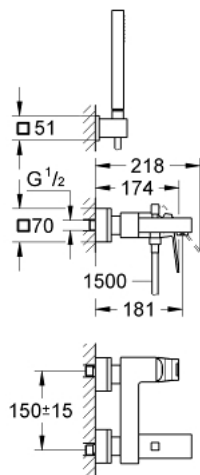

23 141 000 EUROCUBE ОДНОВАЖИЛЬНИЙ ЗМІШУВАЧ ДЛЯ ВАННИ 1/2"

ОПИС ПРОДУКТУ

- Колір: хром
- настінний монтаж
- металевий важіль
- GROHE SilkMove 46 мм керамічний картридж
- GROHE LongLife поверхня
- регулювання витрати води
- автоматичний перемикач: ванна/душ
- аератор
- вбудований зворотній клапан у душовому виході 1/2"
- приховані S-подібні з'єднання
- захист від зворотнього потоку
- додатковий обмежувач температури 46 375 000
- клас шуму I відповідно до DIN 4109
- складається із:
 - ручний душ (27 698 000)
 - настінний тримач для душу (27 693)
 - душовий шланг 1500 мм (28 151 000)
 - мінімальний рекомендований тиск 1.0 бар

23 141 000 EUROCUBE ОДНОВАЖИЛЬНИЙ ЗМІШУВАЧ ДЛЯ ВАННИ 1/2"

ЗАПАСНІ ЧАСТИНИ , вересня 2010 – зараз

- 1: Важіль (Артикул запчастини 46782000)
- 2: Картридж (Артикул запчастини 46048000)
- 3: Ручка перемикача (Артикул запчастини 48128000)
- 4: Перемикач (Артикул запчастини 65655000)
- 5: Зворотний клапан (Артикул запчастини 08565000)
- 6: Аератор (Артикул запчастини 13952000)
- 7: Гвинтове з'єднання 1/2" (Артикул запчастини 45044000)
- 8: S-з'єднання (Артикул запчастини 47824000)
- 9: Фільтр для затримання бруду (Артикул запчастини 0700200M)
- 10: Обмежувач температури (Артикул запчастини 46375000)*
- 11: Комплект подовжувачів, 30 мм (Артикул запчастини 46238000)*
- 12: Спеціальний ключ (Артикул запчастини 19377000)*