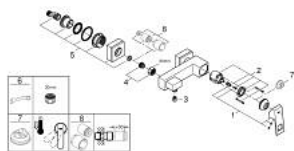

### ОПИС ПРОДУКТУ

- Колір: хром
- настінний монтаж
- металевий важіль
- GROHE SilkMove 46 мм керамічний картридж
- GROHE LongLife поверхня
- регулювання витрати води
- 1/2" вихід для душу знизу із вбудованим зворотнім клапаном
- приховані S-подібні з'єднання
- захист від зворотнього потоку

### ЗАПАСНІ ЧАСТИНИ , вересня 2010 – зараз

- 1: Важіль (Артикул запчастини 46782000)
- 2: Картридж (Артикул запчастини 46048000)
- 3: Зворотний клапан (Артикул запчастини 08565000)
- 4: Гвинтове з'єднання 1/2" (Артикул запчастини 45044000)
- 5: S-з'єднання (Артикул запчастини 47824000)
- 6: Спеціальний ключ (Артикул запчастини 19377000)\*
- 7: Обмежувач температури (Артикул запчастини 46375000)\*
- 8: Комплект подовжувачів, 30 мм (Артикул запчастини 46238000)\*