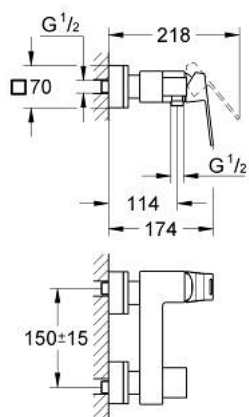

### ОПИС ПРОДУКТУ

- Колір: хром
- настінний монтаж
- металевий важіль
- GROHE SilkMove 46 мм керамічний картридж
- GROHE LongLife поверхня
- регулювання витрати води
- 1/2" вихід для душу знизу із вбудованим зворотнім клапаном
- приховані S-подібні з'єднання
- захист від зворотнього потоку

### ЗАПАСНІ ЧАСТИНИ , вересня 2010 – зараз

- 1: Важіль (Артикул запчастини 46782000)
- 2: Картридж (Артикул запчастини 46048000)
- 3: Зворотний клапан (Артикул запчастини 08565000)
- 4: Гвинтове з'єднання 1/2" (Артикул запчастини 45044000)
- 5: S-з'єднання (Артикул запчастини 47824000)
- 6: Спеціальний ключ (Артикул запчастини 19377000)\*
- 7: Обмежувач температури (Артикул запчастини 46375000)\*
- 8: Комплект подовжувачів, 30 мм (Артикул запчастини 46238000)\*