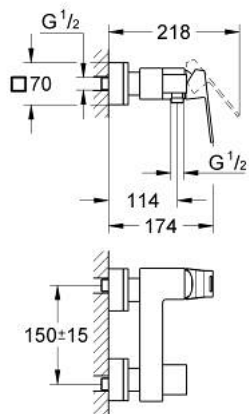

## 23 145 AL0 EUROCUBE ОДНОВАЖІЛЬНИЙ ЗМІШУВАЧ ДЛЯ ДУШУ 1/2"

### ОПИС ПРОДУКТУ

- Колір: графіт темний матовий
- настінний монтаж
- металевий важіль
- GROHE SilkMove 46 мм керамічний картридж
- покриття GROHE LongLife
- регулювання витрати води
- 1/2" вихід для душу знизу із вбудованим зворотнім клапаном
- приховані S-подібні з'єднання
- захист від зворотнього потоку
- додатковий обмежувач температури 46 375 000

## 23 145 AL0 EUROCUBE ОДНОВАЖІЛЬНИЙ ЗМІШУВАЧ ДЛЯ ДУШУ 1/2"

**ЗАПАСНІ ЧАСТИНИ** , березня 2019 – зараз

- 1: Важіль (Артикул запчастини 46782AL0)
- 2: Картридж (Артикул запчастини 46048000)
- 3: Зворотний клапан (Артикул запчастини 08565000)
- 4: Гвинтове з'єднання 1/2" (Артикул запчастини 45044AL0)
- 5: S-з'єднання (Артикул запчастини 47824AL0)
- 6: Спеціальний ключ (Артикул запчастини 19377000)\*
- 7: Обмежувач температури (Артикул запчастини 46375000)\*
- 8: Комплект подовжувачів, 30 мм (Артикул запчастини 46238000)\*