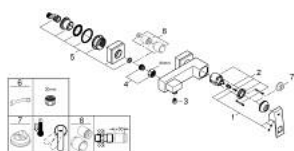

## 23 145 AL0 EUROCUBE ОДНОВАЖІЛЬНИЙ ЗМІШУВАЧ ДЛЯ ДУШУ 1/2"

### ОПИС ПРОДУКТУ

- Колір: графіт темний матовий
- настінний монтаж
- металевий важіль
- GROHE SilkMove 46 мм керамічний картридж
- покриття GROHE LongLife
- регулювання витрати води
- 1/2" вихід для душу знизу із вбудованим зворотнім клапаном
- приховані S-подібні з'єднання
- захист від зворотнього потоку
- додатковий обмежувач температури 46 375 000

## 23 145 AL0 EUROCUBE ОДНОВАЖІЛЬНИЙ ЗМІШУВАЧ ДЛЯ ДУШУ 1/2"

**ЗАПАСНІ ЧАСТИНИ** , березня 2019 – зараз

- 1: Важіль (Артикул запчастини 46782AL0)
- 2: Картридж (Артикул запчастини 46048000)
- 3: Зворотний клапан (Артикул запчастини 08565000)
- 4: Гвинтове з'єднання 1/2" (Артикул запчастини 45044AL0)
- 5: S-з'єднання (Артикул запчастини 47824AL0)
- 6: Спеціальний ключ (Артикул запчастини 19377000)\*
- 7: Обмежувач температури (Артикул запчастини 46375000)\*
- 8: Комплект подовжувачів, 30 мм (Артикул запчастини 46238000)\*