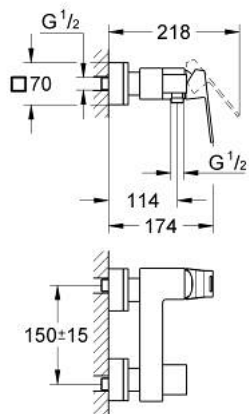

23 145 DC0 EUROCUBE ОДНОВАЖІЛЬНИЙ ЗМІШУВАЧ ДЛЯ ДУШУ 1/2"

ОПИС ПРОДУКТУ

- Колір: суперсталь
- настінний монтаж
- металевий важіль
- GROHE SilkMove 46 мм керамічний картридж
- покриття GROHE LongLife
- регулювання витрати води
- 1/2" вихід для душу знизу із вбудованим зворотнім клапаном
- приховані S-подібні з'єднання
- захист від зворотнього потоку
- додатковий обмежувач температури 46 375 000

23 145 DC0 EUROCUBE ОДНОВАЖІЛЬНИЙ ЗМІШУВАЧ ДЛЯ ДУШУ 1/2"

ЗАПАСНІ ЧАСТИНИ , липня 2018 – зараз

- 1: Важіль (Артикул запчастини 46782DC0)
- 2: Картридж (Артикул запчастини 46048000)
- 3: Зворотний клапан (Артикул запчастини 08565000)
- 4: Гвинтове з'єднання 1/2" (Артикул запчастини 45044DC0)
- 5: S-з'єднання (Артикул запчастини 47824DC0)
- 6: Спеціальний ключ (Артикул запчастини 19377000)*
- 7: Обмежувач температури (Артикул запчастини 46375000)*
- 8: Комплект подовжувачів, 30 мм (Артикул запчастини 46238000)*