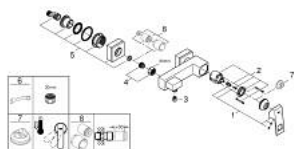

23 145 DC0 EUROCUBE ОДНОВАЖІЛЬНИЙ ЗМІШУВАЧ ДЛЯ ДУШУ 1/2"

ОПИС ПРОДУКТУ

- Колір: суперсталь
- настінний монтаж
- металевий важіль
- GROHE SilkMove 46 мм керамічний картридж
- покриття GROHE LongLife
- регулювання витрати води
- 1/2" вихід для душу знизу із вбудованим зворотнім клапаном
- приховані S-подібні з'єднання
- захист від зворотнього потоку
- додатковий обмежувач температури 46 375 000

23 145 DC0 EUROCUBE ОДНОВАЖІЛЬНИЙ ЗМІШУВАЧ ДЛЯ ДУШУ 1/2"

ЗАПАСНІ ЧАСТИНИ , липня 2018 – зараз

- 1: Важіль (Артикул запчастини 46782DC0)
- 2: Картридж (Артикул запчастини 46048000)
- 3: Зворотний клапан (Артикул запчастини 08565000)
- 4: Гвинтове з'єднання 1/2" (Артикул запчастини 45044DC0)
- 5: S-з'єднання (Артикул запчастини 47824DC0)
- 6: Спеціальний ключ (Артикул запчастини 19377000)*
- 7: Обмежувач температури (Артикул запчастини 46375000)*
- 8: Комплект подовжувачів, 30 мм (Артикул запчастини 46238000)*