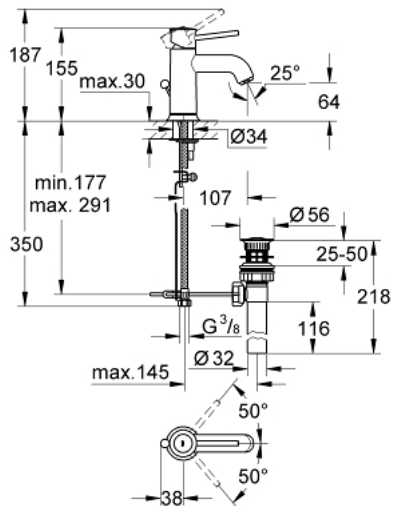

23 161 000 BAUCLASSIC ОДНОВАЖИЛЬНИЙ ЗМІШУВАЧ ДЛЯ РАКОВИНИ 1/2"

ОПИС ПРОДУКТУ

- Колір: хром
- монтаж на один отвір
- металевий важіль
- GROHE SmoothControl 28 мм керамічний картридж
- GROHE LongLife поверхня
- аератор
- зливний гарнітур 1"
- гнучкі з'єднувальні шланги
- система швидкого монтажу

23 161 000 BAUCLASSIC ОДНОВАЖИЛЬНИЙ ЗМІШУВАЧ ДЛЯ РАКОВИНИ 1/2"

ЗАПАСНІ ЧАСТИНИ, вересня 2010 – зараз

1: Важіль (Артикул запчастини 46761000)

2: Картридж (Артикул запчастини 46580000)

3: Висувний стрижень (Артикул запчастини 06329000)