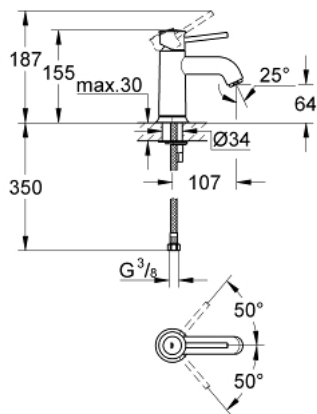

23 162 000 **BAUCLASSIC** ОДНОВАЖИЛЬНИЙ ЗМІШУВАЧ ДЛЯ РАКОВИНИ 1/2"

ОПИС ПРОДУКТУ

- Колір: хром
- монтаж на один отвір
- металевий важіль
- GROHE SmoothControl 28 мм керамічний картридж
- GROHE LongLife поверхня
- аератор
- гладенький корпус
- гнучкі з'єднувальні шланги
- система швидкого монтажу

23 162 000 BAUCLASSIC ОДНОВАЖИЛЬНИЙ ЗМІШУВАЧ ДЛЯ РАКОВИНИ 1/2"

ЗАПАСНІ ЧАСТИНИ , вересня 2010 – зараз

1: Важіль (Артикул запчастини 46761000)

2: Картридж (Артикул запчастини 46580000)

3: Аератор (Артикул запчастини 13952000)